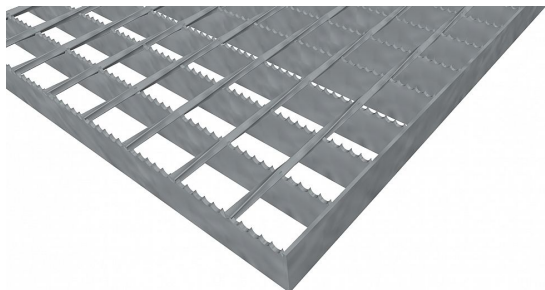

Podlahové rošty SP-34/38-30/2 - ocel-zinkovaná - protiskluz S4 - 300x1000

» Mřížové pororošty » Svařované pororošty (SP) » oko 34/38 protiskluz S4

Popis

Svařované podlahové rošty s nosným páskem 30/2 mm, kde první údaj udává výšku a druhý sílu nosných pásků. Rozteč oka podlahového roštu je 34/38 mm, kde opět první údaj udává osovou rozteč nosných pásků a druhý údaj je pak osová rozteč nenosných prutů. Světlost oka je 32/33 mm. Podlahový rošt je standardně lemovaný ze všech stran páskem o síle nosného pásku, v tomto případě se jedná o pásek 30/2. Jako výrobní materiál je použita ocel DIN ST37.2 (S235JR nebo také ČSN 11373) v povrchové úpravě žárovým zinkováním dle EN ISO 1461. Protiskluzové provedení podlahového roštu je na nosných páscích (S4). Nosná délka podlahového roštu je 300 mm. Světlá vzdálenost podpor konstrukce pod podlahovým roštem by měla být 240 mm, jelikož rošt by měl na každé straně nosné délky ležet 30 mm na konstrukci. Nenosná šířka podlahového roštu je 1000 mm. Tyto podlahové rošty jsou vyrobeny dle normy DIN 24537-1 a splňují veškeré její požadavky. Podlahové rošty jsou vyrobeny ve standardní výrobní toleranci dle RAL-GZ 638. Více o normách a tolerancích naleznete na stránkách www.rodif.cz / normy

Dostupnost na hlavním skladě:

Na objednávku

Parametry

Kód produktu	100.3438.0055
Hmotnost	5,81 Kg
Typ výrobku	Svařovaný pororošt (SP)
Detail typu	34/38 - rozteče nosných 34 mm / rozpěrných 38 mm
Nosný pásek	výška 30 mm, síla 2 mm
Materiál	ocel S235 (1.0039 / ST37.2) - žárově zinkovaná (Zn)
Protiskluz	Protiskluz S4 - Souvislé zoubkování
Délka (mm)	300 mm
Šířka (mm)	1 000 mm
www	www.RODIF.cz/podlahove-rosty/svarovane-rosty-sp