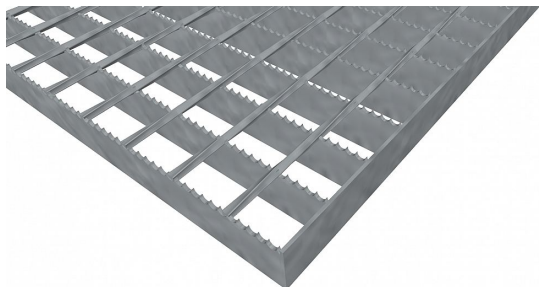

Podlahové rošty SP-34/38-30/2 - ocel-zinkovaná - protiskluz S4 - 250x1000

» Mřížové pororošty » Svařované pororošty (SP) » oko 34/38 protiskluz S4

Popis

Svařované podlahové rošty s nosným páskem 30/2 mm, kde první údaj udává výšku a druhý sílu nosných pásků. Rozteč oka podlahového roštu je 34/38 mm, kde opět první údaj udává osovou rozteč nosných pásků a druhý údaj je pak osová rozteč nenosných prutů. Světlost oka je 32/33 mm.

Podlahový rošt je standardně lemovaný ze všech stran páskem o síle nosného pásku, v tomto případě se jedná o pásek 30/2.

Jako výrobní materiál je použita ocel DIN ST37.2 (S235JR nebo také ČSN 11373) v povrchové úpravě žárovým zinkováním dle EN ISO 1461.

Protiskluzové provedení podlahového roštu je na nosných páscích (S4).

Nosná délka podlahového roštu je 250 mm. Světlá vzdálenost podpor konstrukce pod podlahovým roštem by měla být 190 mm, jelikož rošt by měl na každé straně nosné délky ležet 30 mm na konstrukci. Nenosná šířka podlahového roštu je 1000 mm.

Dostupnost na hlavním skladě: Na objednávku

Parametry

Kód produktu	100.3438.0054
Hmotnost	4,84 Kg
Typ výrobku	Svařovaný pororošt (SP)
Detail typu	34/38 - rozteče nosných 34 mm / rozpěrných 38 mm
Nosný pásek	výška 30 mm, síla 2 mm
Materiál	ocel S235 (1.0039 / ST37.2) - žárově zinkovaná (Zn)
Protiskluz	Protiskluz S4 - Souvislé zoubkování
Délka (mm)	250
Šířka (mm)	1 000
Obvyklá dostupnost	obvykle do 28-35 dnů
www	www.RODIF.cz/podlahove-rosty/svarovane-rosty-sp