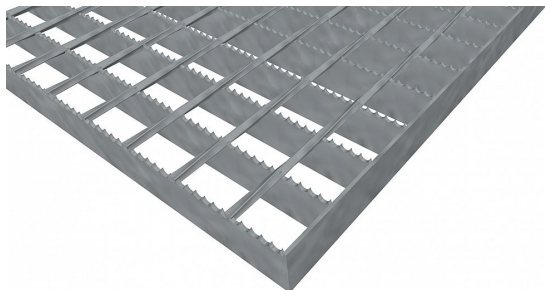

Podlahové rošty SP-34/38-30/2 - ocel-zinkovaná - protiskluz S4 - 250x1000

» Mřížové pororošty » Svařované pororošty (SP) » oko 34/38 protiskluz S4

Popis

Svařované podlahové rošty s nosným páskem 30/2 mm, kde první údaj udává výšku a druhý sílu nosných pásků. Rozteč oka podlahového roštu je 34/38 mm, kde opět první údaj udává osovou rozteč nosných pásků a druhý údaj je pak osová rozteč nenosných prutů. Světlost oka je 32/33 mm. Podlahový rošt je standardně lemovaný ze všech stran páskem o síle nosného pásku, v tomto případě se jedná o pásek 30/2. Jako výrobní materiál je použita ocel DIN ST37.2 (S235JR nebo také ČSN 11373) v povrchové úpravě žárovým zinkováním dle EN ISO 1461. Protiskluzové provedení podlahového roštu je na nosných páscích (S4). Nosná délka podlahového roštu je 250 mm. Světlá vzdálenost podpor konstrukce pod podlahovým roštem by měla být 190 mm, jelikož rošt by měl na každé straně nosné délky ležet 30 mm na konstrukci. Nenosná šířka podlahového roštu je 1000 mm. Tyto podlahové rošty jsou vyrobeny dle normy DIN 24537-1 a splňují veškeré její požadavky. Podlahové rošty jsou vyrobeny ve standardní výrobní toleranci dle RAL-GZ 638. Více o normách a tolerancích naleznete na stránkách www.rodif.cz / normy

Kód produktu	100.3438.0054
Nosná délka (mm)	250 mm
Nenosná šířka (mm)	1 000 mm
Hmotnost	4,84 Kg
Obvyklá dostupnost	obvykle do 28-35 dnů
Záruka	záruka 24 měsíců (2 roky)

Svařovaný podlahový rošt (SP), 34/38 - rozteče nosných 34 mm / rozpěrných 38 mm, výška 30 mm, síla 2 mm, ocel S235JR (ST37.2 nebo také ČSN 11373) v povrchové úpravě žárovým zinkováním dle EN ISO 1461, protiskluz na nosných páscích typ S4.