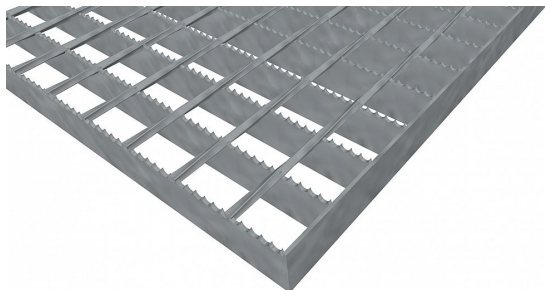

# Podlahové rošty SP-34/38-30/2 - ocel-zinkovaná - protiskluz S4 - 250x1000

» Mřížové pororošty » Svařované pororošty (SP) » oko 34/38 protiskluz S4

## Popis

Svařované podlahové rošty s nosným páskem 30/2 mm, kde první údaj udává výšku a druhý sílu nosných pásků. Rozteč oka podlahového roštu je 34/38 mm, kde opět první údaj udává osovou rozteč nosných pásků a druhý údaj je pak osová rozteč nenosných prutů. Světlost oka je 32/33 mm. Podlahový rošt je standardně lemovaný ze všech stran páskem o síle nosného pásku, v tomto případě se jedná o pásek 30/2. Jako výrobní materiál je použita ocel DIN ST37.2 (S235JR nebo také ČSN 11373) v povrchové úpravě žárovým zinkováním dle EN ISO 1461. Protiskluzové provedení podlahového roštu je na nosných páscích ( S4 ). Nosná délka podlahového roštu je 250 mm. Světlá vzdálenost podpor konstrukce pod podlahovým roštem by měla být 190 mm, jelikož rošt by měl na každé straně nosné délky ležet 30 mm na konstrukci. Nenosná šířka podlahového roštu je 1000 mm. Tyto podlahové rošty jsou vyrobeny dle normy DIN 24537-1 a splňují veškeré její požadavky. Podlahové rošty jsou vyrobeny ve standardní výrobní toleranci dle RAL-GZ 638. Více o normách a tolerancích naleznete na stránkách [www.rodif.cz](http://www.rodif.cz) / normy

Kód produktu	100.3438.0054
Nosná délka (mm)	250 mm
Nenosná šířka (mm)	1 000 mm
Hmotnost	4,84 Kg
Obvyklá dostupnost	obvykle do 28-35 dnů
Záruka	záruka 24 měsíců (2 roky)

Svařovaný podlahový rošt (SP), 34/38 - rozteče nosných 34 mm / rozpěrných 38 mm, výška 30 mm, síla 2 mm, ocel S235JR (ST37.2 nebo také ČSN 11373) v povrchové úpravě žárovým zinkováním dle EN ISO 1461, protiskluz na nosných páscích typ S4.