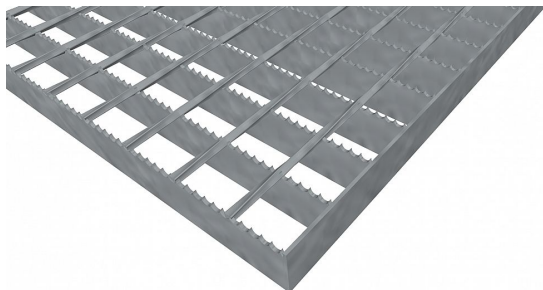

Podlahové rošty SP-34/38-30/2 - ocel-zinkovaná - protiskluz S4 - 250x1000

» Mřížové pororošty » Svařované pororošty (SP) » oko 34/38 protiskluz S4

Popis

Svařované podlahové rošty s nosným páskem 30/2 mm, kde první údaj udává výšku a druhý sílu nosných pásků. Rozteč oka podlahového roštu je 34/38 mm, kde opět první údaj udává osovou rozteč nosných pásků a druhý údaj je pak osová rozteč nenosných prutů. Světlost oka je 32/33 mm. Podlahový rošt je standardně lemovaný ze všech stran páskem o síle nosného pásku, v tomto případě se jedná o pásek 30/2. Jako výrobní materiál je použita ocel DIN ST37.2 (S235JR nebo také ČSN 11373) v povrchové úpravě žárovým zinkováním dle EN ISO 1461. Protiskluzové provedení podlahového roštu je na nosných páscích (S4). Nosná délka podlahového roštu je 250 mm. Světlá vzdálenost podpor konstrukce pod podlahovým roštem by měla být 190 mm, jelikož rošt by měl na každé straně nosné délky ležet 30 mm na konstrukci. Nenosná šířka podlahového roštu je 1000 mm. Tyto podlahové rošty jsou vyrobeny dle normy DIN 24537-1 a splňují veškeré její požadavky. Podlahové rošty jsou vyrobeny ve standardní výrobní toleranci dle RAL-GZ 638. Více o normách a tolerancích naleznete na stránkách www.rodif.cz / normy

Kód produktu	100.3438.0054
Nosná délka (mm)	250 mm
Nenosná šířka (mm)	1 000 mm
Hmotnost	4,84 Kg
Obvyklá dostupnost	obvykle do 28-35 dnů
Záruka	záruka 24 měsíců (2 roky)

Svařovaný podlahový rošt (SP), 34/38 - rozteče nosných 34 mm / rozpěrných 38 mm, výška 30 mm, síla 2 mm, ocel S235JR (ST37.2 nebo také ČSN 11373) v povrchové úpravě žárovým zinkováním dle EN ISO 1461, protiskluz na nosných páscích typ S4.