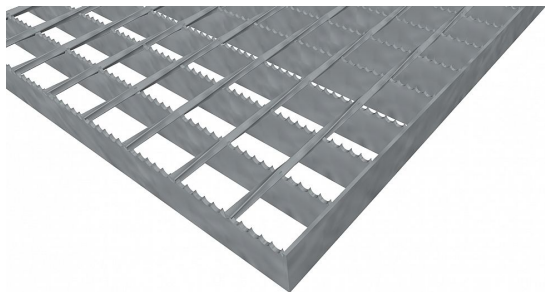

Podlahové rošty SP-34/38-30/2 - ocel-zinkovaná - protiskluz S4 - 200x1000

» Mřížové pororošty » Svařované pororošty (SP) » oko 34/38 protiskluz S4

Popis

Svařované podlahové rošty s nosným páskem 30/2 mm, kde první údaj udává výšku a druhý sílu nosných pásků. Rozteč oka podlahového roštu je 34/38 mm, kde opět první údaj udává osovou rozteč nosných pásků a druhý údaj je pak osová rozteč nenosných prutů. Světlost oka je 32/33 mm. Podlahový rošt je standardně lemovaný ze všech stran páskem o síle nosného pásku, v tomto případě se jedná o pásek 30/2. Jako výrobní materiál je použita ocel DIN ST37.2 (S235JR nebo také ČSN 11373) v povrchové úpravě žárovým zinkováním dle EN ISO 1461. Protiskluzové provedení podlahového roštu je na nosných páscích (S4). Nosná délka podlahového roštu je 200 mm. Světlá vzdálenost podpor konstrukce pod podlahovým roštem by měla být 140 mm, jelikož rošt by měl na každé straně nosné délky ležet 30 mm na konstrukci. Nenosná šířka podlahového roštu je 1000 mm. Tyto podlahové rošty jsou vyrobeny dle normy DIN 24537-1 a splňují veškeré její požadavky. Podlahové rošty jsou vyrobeny ve standardní výrobní toleranci dle RAL-GZ 638. Více o normách a tolerancích naleznete na stránkách www.rodif.cz / normy

Kód produktu	100.3438.0053
Nosná délka (mm)	200 mm
Nenosná šířka (mm)	1 000 mm
Hmotnost	3,87 Kg
Obvyklá dostupnost	obvykle do 28-35 dnů
Záruka	záruka 24 měsíců (2 roky)

Svařovaný podlahový rošt (SP), 34/38 - rozteče nosných 34 mm / rozpěrných 38 mm, výška 30 mm, síla 2 mm, ocel S235JR (ST37.2 nebo také ČSN 11373) v povrchové úpravě žárovým zinkováním dle EN ISO 1461, protiskluz na nosných páscích typ S4.