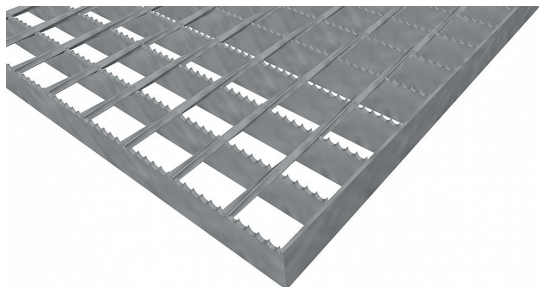

Podlahové rošty SP-34/38-30/2 - ocel-zinkovaná - protiskluz S4 - 200x1000

» Mřížové pororošty » Svařované pororošty (SP) » oko 34/38 protiskluz S4

Popis

Svařované podlahové rošty s nosným páskem 30/2 mm, kde první údaj udává výšku a druhý sílu nosných pásků. Rozteč oka podlahového roštu je 34/38 mm, kde opět první údaj udává osovou rozteč nosných pásků a druhý údaj je pak osová rozteč nenosných prutů. Světlost oka je 32/33 mm.

Podlahový rošt je standardně lemovaný ze všech stran páskem o síle nosného pásku, v tomto případě se jedná o pásek 30/2.

Jako výrobní materiál je použita ocel DIN ST37.2 (S235JR nebo také ČSN 11373) v povrchové úpravě žárovým zinkováním dle EN ISO 1461.

Protiskluzové provedení podlahového roštu je na nosných páscích (S4).

Nosná délka podlahového roštu je 200 mm. Světlá vzdálenost podpor konstrukce pod podlahovým roštem by měla být 140 mm, jelikož rošt by měl na každé straně nosné délky ležet 30 mm na konstrukci. Nenosná šířka podlahového roštu je 1000 mm.

Dostupnost na hlavním skladě: Na objednávku

Parametry

Kód produktu	100.3438.0053
Hmotnost	3,87 Kg
Typ výrobku	Svařovaný pororošt (SP)
Detail typu	34/38 - rozteče nosných 34 mm / rozpěrných 38 mm
Nosný pásek	výška 30 mm, síla 2 mm
Materiál	ocel S235 (1.0039 / ST37.2) - žárově zinkovaná (Zn)
Protiskluz	Protiskluz S4 - Souvislé zoubkování
Délka (mm)	200
Šířka (mm)	1 000
Obvyklá dostupnost	obvykle do 28-35 dnů
www	www.RODIF.cz/podlahove-rosty/svarovane-rosty-sp