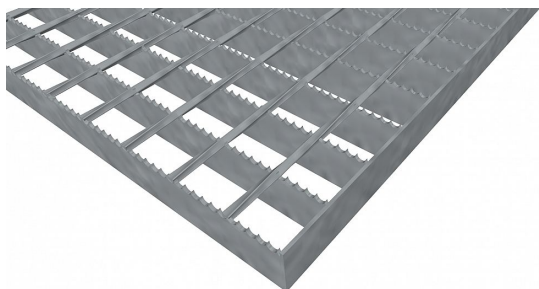

Podlahové rošty SP-34/38-30/2 - ocel-zinkovaná - protiskluz S4 - 150x1000

» Mřížové pororošty » Svařované pororošty (SP) » oko 34/38 protiskluz S4

Popis

Svařované podlahové rošty s nosným páskem 30/2 mm, kde první údaj udává výšku a druhý sílu nosných pásků. Rozteč oka podlahového roštu je 34/38 mm, kde opět první údaj udává osovou rozteč nosných pásků a druhý údaj je pak osová rozteč nenosných prutů. Světlost oka je 32/33 mm.

Podlahový rošt je standardně lemovaný ze všech stran páskem o síle nosného pásku, v tomto případě se jedná o pásek 30/2.

Jako výrobní materiál je použita ocel DIN ST37.2 (S235JR nebo také ČSN 11373) v povrchové úpravě žárovým zinkováním dle EN ISO 1461.

Protiskluzové provedení podlahového roštu je na nosných páscích (S4).

Nosná délka podlahového roštu je 150 mm. Světlá vzdálenost podpor konstrukce pod podlahovým roštem by měla být 90 mm, jelikož rošt by měl na každé straně nosné délky ležet 30 mm na konstrukci. Nenosná šířka podlahového roštu je 1000 mm.

Dostupnost na hlavním skladě:

Na objednávku

Parametry

Kód produktu	100.3438.0052
Hmotnost	2,90 Kg
Typ výrobku	Svařovaný pororošt (SP)
Detail typu	34/38 - rozteče nosných 34 mm / rozpěrných 38 mm
Nosný pásek	výška 30 mm, síla 2 mm
Materiál	ocel S235 (1.0039 / ST37.2) - žárově zinkovaná (Zn)
Protiskluz	Protiskluz S4 - Souvislé zoubkování
Délka (mm)	150
Šířka (mm)	1 000
Obvyklá dostupnost	obvykle do 28-35 dnů
www	www.RODIF.cz/podlahove-rosty/svarovane-rosty-sp