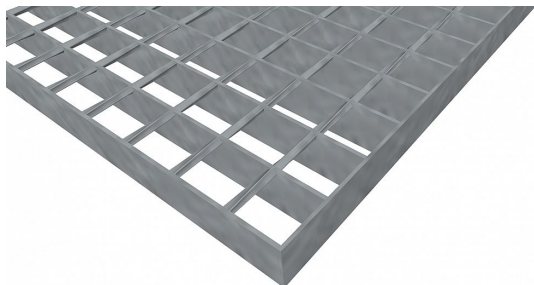

Podlahové rošty SP-34/38-30/2 - ocel-zinkovaná - 900x1000

» Mřížové pororošty » Svařované pororošty (SP) » oko 34/38

Popis

Svařované podlahové rošty s nosným páskem 30/2 mm, kde první údaj udává výšku a druhý sílu nosných pásků. Rozteč oka podlahového roštu je 34/38 mm, kde opět první údaj udává osovou rozteč nosných pásků a druhý údaj je pak osová rozteč nenosných prutů. Světlost oka je 32/33 mm.

Podlahový rošt je standardně lemovaný ze všech stran páskem o síle nosného pásku, v tomto případě se jedná o pásek 30/2.

Jako výrobní materiál je použita ocel DIN ST37.2 (S235JR nebo také ČSN 11373) v povrchové úpravě žárovým zinkováním dle EN ISO 1461.

Protiskuzové provedení podlahového roštu není realizováno.

Nosná délka podlahového roštu je 900 mm. Světlá vzdálenost podpor konstrukce pod podlahovým roštem by měla být 840 mm, jelikož rošt by měl na každé straně nosné délky ležet 30 mm na konstrukci. Nenosná šířka podlahového roštu je 1000 mm.

Dostupnost na hlavním skladě: > 50 ks

Parametry

Kód produktu	100.3438.0028
Hmotnost	17,42 Kg
Typ výrobku	Svařovaný pororošt (SP)
Detail typu	34/38 - rozteče nosných 34 mm / rozpěrných 38 mm
Nosný pásek	výška 30 mm, síla 2 mm
Materiál	ocel S235 (1.0039 / ST37.2) - žárově zinkovaná (Zn)
Protiskluz	bez protiskluzu
Délka (mm)	900
Šířka (mm)	1 000
Obvyklá dostupnost	obvykle do 3 dnů
Fv - rovnoměrné zatížení (Kg/m2)	1 422,00
Fp - zatížení osamělým břemenem (Kg)	191,00
www	www.RODIF.cz/podlahove-rosty/svarovane-rosty-sp