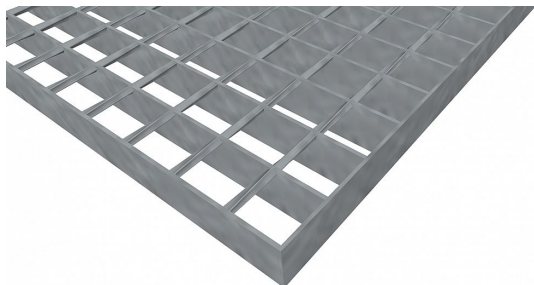

Podlahové rošty SP-34/38-30/2 - ocel-zinkovaná - 750x1000

» Mřížové pororošty » Svařované pororošty (SP) » oko 34/38

Popis

Svařované podlahové rošty s nosným páskem 30/2 mm, kde první údaj udává výšku a druhý sílu nosných pásků. Rozteč oka podlahového roštu je 34/38 mm, kde opět první údaj udává osovou rozteč nosných pásků a druhý údaj je pak osová rozteč nenosných prutů. Světlost oka je 32/33 mm.

Podlahový rošt je standardně lemovaný ze všech stran páskem o síle nosného pásku, v tomto případě se jedná o pásek 30/2.

Jako výrobní materiál je použita ocel DIN ST37.2 (S235JR nebo také ČSN 11373) v povrchové úpravě žárovým zinkováním dle EN ISO 1461.

Protiskluzové provedení podlahového roštu není realizováno.

Nosná délka podlahového roštu je 750 mm. Světlá vzdálenost podpor konstrukce pod podlahovým roštem by měla být 690 mm, jelikož rošt by měl na každé straně nosné délky ležet 30 mm na konstrukci. Nenosná šířka podlahového roštu je 1000 mm.

Dostupnost na hlavním skladě: > 50 ks

Parametry

Kód produktu	100.3438.0026
Hmotnost	14,52 Kg
Typ výrobku	Svařovaný pororošt (SP)
Detail typu	34/38 - rozteče nosných 34 mm / rozpěrných 38 mm
Nosný pásek	výška 30 mm, síla 2 mm
Materiál	ocel S235 (1.0039 / ST37.2) - žárově zinkovaná (Zn)
Protiskluz	bez protiskluzu
Délka (mm)	750
Šířka (mm)	1 000
Obvyklá dostupnost	obvykle do 3 dnů
Fv - rovnoměrné zatížení (Kg/m2)	1 800,00
Fp - zatížení osamělým břemenem (Kg)	218,00
www	www.RODIF.cz/podlahove-rosty/svarovane-rosty-sp