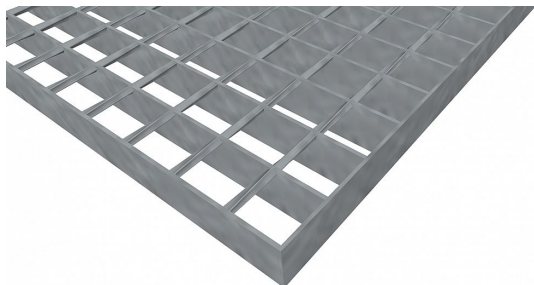

# Podlahové rošty SP-34/38-30/2 - ocel-zinkovaná - 700x1000

» Mřížové pororošty » Svařované pororošty (SP) » oko 34/38

## Popis

**Svařované podlahové rošty** s nosným páskem 30/2 mm, kde první údaj udává výšku a druhý sílu nosných pásků. Rozteč oka podlahového roštu je 34/38 mm, kde opět první údaj udává osovou rozteč nosných pásků a druhý údaj je pak osová rozteč nenosných prutů. Světlost oka je 32/33 mm.

**Podlahový rošt** je standardně lemovaný ze všech stran páskem o síle nosného pásku, v tomto případě se jedná o pásek 30/2.

Jako výrobní materiál je použita ocel DIN ST37.2 (S235JR nebo také ČSN 11373) v povrchové úpravě žárovým zinkováním dle EN ISO 1461.

Protiskuzové provedení podlahového roštu není realizováno.

Nosná délka podlahového roštu je 700 mm. Světlá vzdálenost podpor konstrukce pod podlahovým roštem by měla být 640 mm, jelikož rošt by měl na každé straně nosné délky ležet 30 mm na konstrukci. Nenosná šířka podlahového roštu je 1000 mm.