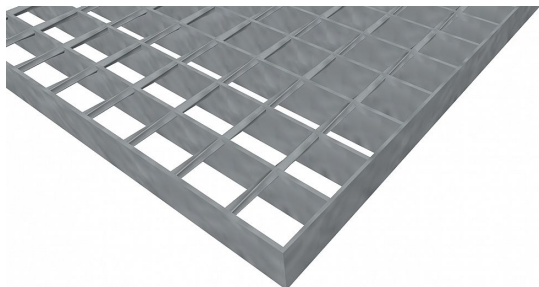

# Podlahové rošty SP-34/38-30/2 - ocel-zinkovaná - 200x1000

» Mřížové pororošty » Svařované pororošty (SP) » oko 34/38

## Popis

**Svařované podlahové rošty** s nosným páskem 30/2 mm, kde první údaj udává výšku a druhý sílu nosných pásků. Rozteč oka podlahového roštu je 34/38 mm, kde opět první údaj udává osovou rozteč nosných pásků a druhý údaj je pak osová rozteč nenosných prutů. Světlost oka je 32/33 mm.

**Podlahový rošt** je standardně lemovaný ze všech stran páskem o síle nosného pásku, v tomto případě se jedná o pásek 30/2.

Jako výrobní materiál je použita ocel DIN ST37.2 (S235JR nebo také ČSN 11373) v povrchové úpravě žárovým zinkováním dle EN ISO 1461.

Protiskuzové provedení podlahového roštu není realizováno.

Nosná délka podlahového roštu je 200 mm. Světlá vzdálenost podpor konstrukce pod podlahovým roštem by měla být 140 mm, jelikož rošt by měl na každé straně nosné délky ležet 30 mm na konstrukci. Nenosná šířka podlahového roštu je 1000 mm.