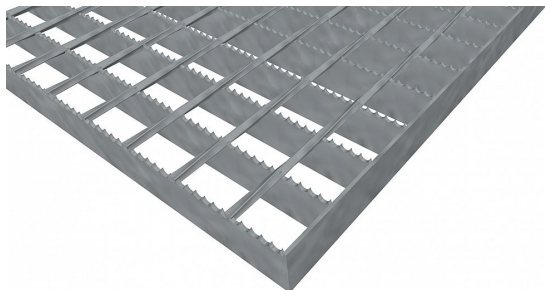

# Podlahové rošty SP-34/38-30/2 - ocel-černá - protiskluz S4 - 300x1000

» Mřížové pororošty » Svařované pororošty (SP) » oko 34/38 protiskluz S4

## Popis

Svařované podlahové rošty s nosným páskem 30/2 mm, kde první údaj udává výšku a druhý sílu nosných pásků. Rozteč oka podlahového roštu je 34/38 mm, kde opět první údaj udává osovou rozteč nosných pásků a druhý údaj je pak osová rozteč nenosných prutů. Světlost oka je 32/33 mm. Podlahový rošt je standardně lemovaný ze všech stran páskem o síle nosného pásku, v tomto případě se jedná o pásek 30/2. Jako výrobní materiál je použita ocel DIN ST37.2 (S235JR nebo také ČSN 11373) bez povrchové úpravy. Protiskluzové provedení podlahového roštu je na nosných páscích ( S4 ). Nosná délka podlahového roštu je 300 mm. Světlá vzdálenost podpor konstrukce pod podlahovým roštem by měla být 240 mm, jelikož rošt by měl na každé straně nosné délky ležet 30 mm na konstrukci. Nenosná šířka podlahového roštu je 1000 mm. Tyto podlahové rošty jsou vyrobeny dle normy DIN 24537-1 a splňují veškeré její požadavky. Podlahové rošty jsou vyrobeny ve standardní výrobní toleranci dle RAL-GZ 638. Více o normách a tolerancích naleznete na stránkách [www.rodif.cz](http://www.rodif.cz) / normy

Kód produktu	100.3438.0038
Nosná délka (mm)	300 mm
Nenosná šířka (mm)	1 000 mm
Hmotnost	5,81 Kg
Obvyklá dostupnost	obvykle do 28-35 dnů
Záruka	záruka 24 měsíců (2 roky)

Svařovaný podlahový rošt (SP), 34/38 - rozteče nosných 34 mm / rozpěrných 38 mm, výška 30 mm, síla 2 mm, ocel S235JR (ST37.2 nebo také ČSN 11373) bez povrchové úpravy, protiskluz na nosných páscích typ S4.