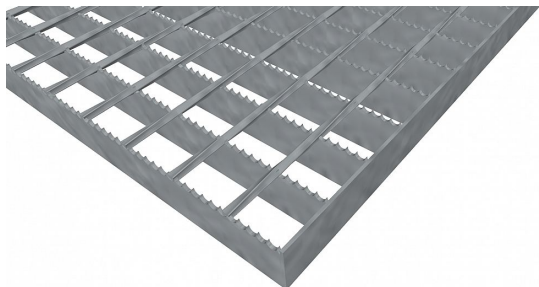

# Podlahové rošty SP-34/38-30/2 - ocel-černá - protiskluz S4 - 200x1000

» Mřížové pororošty » Svařované pororošty (SP) » oko 34/38 protiskluz S4

## Popis

**Svařované podlahové rošty** s nosným páskem 30/2 mm, kde první údaj udává výšku a druhý sílu nosných pásků. Rozteč oka podlahového roštu je 34/38 mm, kde opět první údaj udává osovou rozteč nosných pásků a druhý údaj je pak osová rozteč nenosných prutů. Světlost oka je 32/33 mm.

**Podlahový rošt** je standardně lemovaný ze všech stran páskem o síle nosného pásku, v tomto případě se jedná o pásek 30/2.

Jako výrobní materiál je použita ocel DIN ST37.2 (S235JR nebo také ČSN 11373) bez povrchové úpravy.

Protiskluzové provedení podlahového roštu je na nosných páscích ( S4 ).

Nosná délka podlahového roštu je 200 mm. Světlá vzdálenost podpor konstrukce pod podlahovým roštem by měla být 140 mm, jelikož rošt by měl na každé straně nosné délky ležet 30 mm na konstrukci. Nenosná šířka podlahového roštu je 1000 mm.