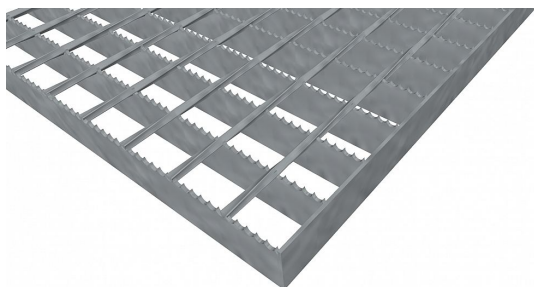

Podlahové rošty SP-34/38-30/2 - ocel-černá - protiskluz S4 - 1200x1000

» Mřížové pororošty » Svařované pororošty (SP) » oko 34/38 protiskluz S4

Popis

Svařované podlahové rošty s nosným páskem 30/2 mm, kde první údaj udává výšku a druhý sílu nosných pásků. Rozteč oka podlahového roštu je 34/38 mm, kde opět první údaj udává osovou rozteč nosných pásků a druhý údaj je pak osová rozteč nenosných prutů. Světlost oka je 32/33 mm.

Podlahový rošt je standardně lemovaný ze všech stran páskem o síle nosného pásku, v tomto případě se jedná o pásek 30/2.

Jako výrobní materiál je použita ocel DIN ST37.2 (S235JR nebo také ČSN 11373) bez povrchové úpravy.

Protiskluzové provedení podlahového roštu je na nosných páscích (S4).

Nosná délka podlahového roštu je 1200 mm. Světla vzdálenost podpor konstrukce pod podlahovým roštem by měla být 1140 mm, jelikož rošt by měl na každé straně nosné délky ležet 30 mm na konstrukci. Nenosná šířka podlahového roštu je 1000 mm.

Dostupnost na hlavním skladě:

Na objednávku

Parametry

Kód produktu	100.3438.0048
Hmotnost	23,23 Kg
Typ výrobku	Svařovaný pororošt (SP)
Detail typu	34/38 - rozteče nosných 34 mm / rozpěrných 38 mm
Nosný pásek	výška 30 mm, síla 2 mm
Materiál	ocel S235 (1.0039 / ST37.2) - surová, černá (Sur)
Protiskluz	Protiskluz S4 - Souvislé zoubkování
Délka (mm)	1 200
Šířka (mm)	1 000
Obvyklá dostupnost	obvykle do 28-35 dnů
Fv - rovnoměrné zatížení (Kg/m ²)	733,00
Fp - zatížení osamělým břemenem (Kg)	127,00
www	www.RODIF.cz/podlahove-rosty/svarovane-rosty-sp