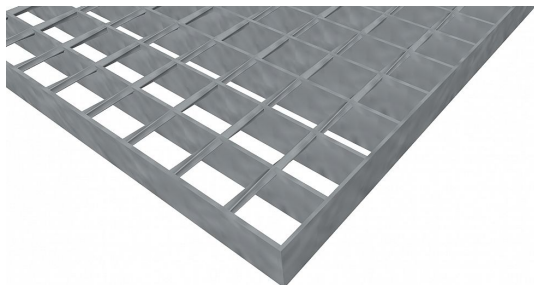

# Podlahové rošty SP-34/38-30/2 - ocel-černá - 1000x1000

» Mřížové pororošty » Svařované pororošty (SP) » oko 34/38

## Popis

**Svařované podlahové rošty** s nosným páskem 30/2 mm, kde první údaj udává výšku a druhý sílu nosných pásků. Rozteč oka podlahového roštu je 34/38 mm, kde opět první údaj udává osovou rozteč nosných pásků a druhý údaj je pak osová rozteč nenosných prutů. Světlost oka je 32/33 mm.

**Podlahový rošt** je standardně lemovaný ze všech stran páskem o síle nosného pásku, v tomto případě se jedná o pásek 30/2.

Jako výrobní materiál je použita ocel DIN ST37.2 (S235JR nebo také ČSN 11373) bez povrchové úpravy.