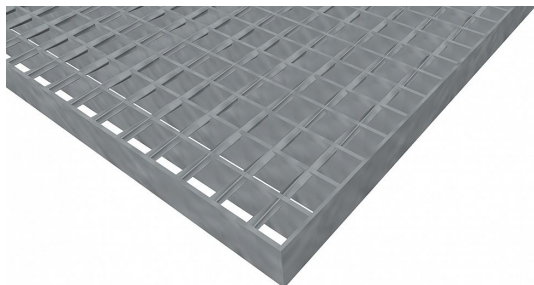

Podlahové rošty SP-22/24-30/3 - ocel-zinkovaná - 600x1000

» Mřížové pororošty » Svařované pororošty (SP) » oko 22/24

Popis

Svařované podlahové rošty s nosným páskem 30/3 mm, kde první údaj udává výšku a druhý sílu nosných pásků. Rozteč oka podlahového roštu je 22/24 mm, kde opět první údaj udává osovou rozteč nosných pásků a druhý údaj je pak osová rozteč nenosných prutů. Světlost oka je 19/19 mm.

Podlahový rošt je standardně lemovaný ze všech stran páskem o síle nosného pásku, v tomto případě se jedná o pásek 30/3.

Jako výrobní materiál je použita ocel DIN ST37.2 (S235JR nebo také ČSN 11373) v povrchové úpravě žárovým zinkováním dle EN ISO 1461.

Protiskluzové provedení podlahového roštu není realizováno.

Nosná délka podlahového roštu je 600 mm. Světlá vzdálenost podpor konstrukce pod podlahovým roštem by měla být 540 mm, jelikož rošt by měl na každé straně nosné délky ležet 30 mm na konstrukci. Nenosná šířka podlahového roštu je 1000 mm.

Dostupnost na hlavním skladě:

Na objednávku

Parametry

Kód produktu	100.2224.0092
Hmotnost	24,77 Kg
Typ výrobku	Svařovaný pororošt (SP)
Detail typu	22/24 - rozteče nosných 22 mm / rozpěrných 24 mm
Nosný pásek	výška 30 mm, síla 3 mm
Materiál	ocel S235 (1.0039 / ST37.2) - žárově zinkovaná (Zn)
Protiskluz	bez protiskluzu
Délka (mm)	600
Šířka (mm)	1 000
Obvyklá dostupnost	obvykle do 28-35 dnů
Fv - rovnoměrné zatížení (Kg/m ²)	7 360,00
Fp - zatížení osamělým břemenem (Kg)	647,00
www	www.RODIF.cz/podlahove-rosty/svarovane-rosty-sp