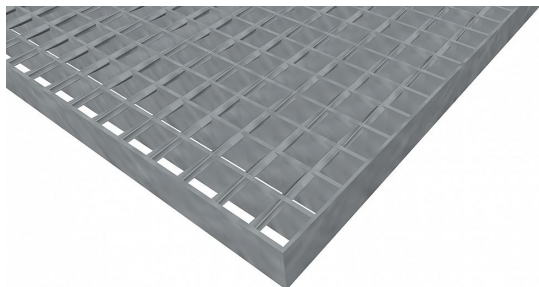

Podlahové rošty SP-22/24-30/3 - ocel-zinkovaná - 400x1000

» Mřížové pororošty » Svařované pororošty (SP) » oko 22/24

Popis

Svařované podlahové rošty s nosným páskem 30/3 mm, kde první údaj udává výšku a druhý sílu nosných pásků. Rozteč oka podlahového roštu je 22/24 mm, kde opět první údaj udává osovou rozteč nosných pásků a druhý údaj je pak osová rozteč nenosných prutů. Světlost oka je 19/19 mm.

Podlahový rošt je standardně lemovaný ze všech stran páskem o síle nosného pásku, v tomto případě se jedná o pásek 30/3.

Jako výrobní materiál je použita ocel DIN ST37.2 (S235JR nebo také ČSN 11373) v povrchové úpravě žárovým zinkováním dle EN ISO 1461.

Protiskuzové provedení podlahového roštu není realizováno.

Nosná délka podlahového roštu je 400 mm. Světlá vzdálenost podpor konstrukce pod podlahovým roštem by měla být 340 mm, jelikož rošt by měl na každé straně nosné délky ležet 30 mm na konstrukci. Nenosná šířka podlahového roštu je 1000 mm.

Dostupnost na hlavním skladě: 5 ks

Parametry

| | |
|--------------------|--|
| Kód produktu | 100.2224.0090 |
| Hmotnost | 16,51 Kg |
| Typ výrobku | Svařovaný pororošt (SP) |
| Detail typu | 22/24 - rozteče nosných 22 mm / rozpěrných 24 mm |
| Nosný pásek | výška 30 mm, síla 3 mm |
| Materiál | ocel S235 (1.0039 / ST37.2) - žárově zinkovaná (Zn) |
| Protiskluz | bez protiskluzu |
| Délka (mm) | 400 |
| Šířka (mm) | 1 000 |
| Obvyklá dostupnost | doprodej |
| www | www.RODIF.cz/podlahove-rosty/svarovane-rosty-sp |