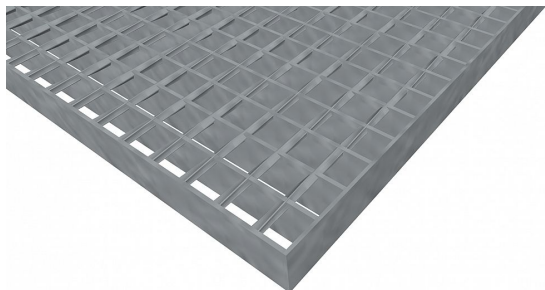

# Podlahové rošty SP-22/24-30/3 - ocel-zinkovaná - 400x1000

» Mřížové pororošty » Svařované pororošty (SP) » oko 22/24

## Popis

Svařované podlahové rošty s nosným páskem 30/3 mm, kde první údaj udává výšku a druhý sílu nosných pásků. Rozteč oka podlahového roštu je 22/24 mm, kde opět první údaj udává osovou rozteč nosných pásků a druhý údaj je pak osová rozteč nenosných prutů. Světlost oka je 19/19 mm. Podlahový rošt je standardně lemovaný ze všech stran páskem o síle nosného pásku, v tomto případě se jedná o pásek 30/3. Jako výrobní materiál je použita ocel DIN ST37.2 (S235JR nebo také ČSN 11373) v povrchové úpravě žárovým zinkováním dle EN ISO 1461. Protiskuzové provedení podlahového roštu není realizováno. Nosná délka podlahového roštu je 400 mm. Světla vzdálenost podpor konstrukce pod podlahovým roštem by měla být 340 mm, jelikož rošt by měl na každé straně nosné délky ležet 30 mm na konstrukci. Nenosná šířka podlahového roštu je 1000 mm. Tyto podlahové rošty jsou vyrobeny dle normy DIN 24537-1 a splňují veškeré její požadavky. Podlahové rošty jsou vyrobeny ve standardní výrobní toleranci dle RAL-GZ 638. Více o normách a tolerancích naleznete na stránkách [www.rodif.cz](http://www.rodif.cz) / normy

Kód produktu	100.2224.0090
Nosná délka (mm)	400 mm
Nenosná šířka (mm)	1 000 mm
Hmotnost	16,51 Kg
Obvyklá dostupnost	dopodej
Záruka	záruka 24 měsíců (2 roky)

Svařovaný podlahový rošt (SP), 22/24 - rozteče nosných 22 mm / rozpěrných 24 mm, výška 30 mm, síla 3 mm, ocel S235JR (ST37.2 nebo také ČSN 11373) v povrchové úpravě žárovým zinkováním dle EN ISO 1461, bez protiskluzu.