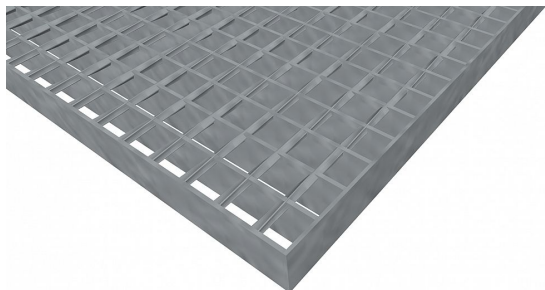

# Podlahové rošty SP-22/24-30/3 - ocel-zinkovaná - 300x1000

» Mřížové pororošty » Svařované pororošty (SP) » oko 22/24

## Popis

Svařované podlahové rošty s nosným páskem 30/3 mm, kde první údaj udává výšku a druhý sílu nosných pásků. Rozteč oka podlahového roštu je 22/24 mm, kde opět první údaj udává osovou rozteč nosných pásků a druhý údaj je pak osová rozteč nenosných prutů. Světlost oka je 19/19 mm. Podlahový rošt je standardně lemovaný ze všech stran páskem o síle nosného pásku, v tomto případě se jedná o pásek 30/3. Jako výrobní materiál je použita ocel DIN ST37.2 (S235JR nebo také ČSN 11373) v povrchové úpravě žárovým zinkováním dle EN ISO 1461. Protiskuzové provedení podlahového roštu není realizováno. Nosná délka podlahového roštu je 300 mm. Světlá vzdálenost podpor konstrukce pod podlahovým roštem by měla být 240 mm, jelikož rošt by měl na každé straně nosné délky ležet 30 mm na konstrukci. Nenosná šířka podlahového roštu je 1000 mm. Tyto podlahové rošty jsou vyrobeny dle normy DIN 24537-1 a splňují veškeré její požadavky. Podlahové rošty jsou vyrobeny ve standardní výrobní toleranci dle RAL-GZ 638. Více o normách a tolerancích naleznete na stránkách [www.rodif.cz](http://www.rodif.cz) / normy

Kód produktu	100.2224.0089
Nosná délka (mm)	300 mm
Nenosná šířka (mm)	1 000 mm
Hmotnost	12,38 Kg
Obvyklá dostupnost	obvykle do 28-35 dnů
Záruka	záruka 24 měsíců (2 roky)

Svařovaný podlahový rošt (SP), 22/24 - rozteče nosných 22 mm / rozpěrných 24 mm, výška 30 mm, síla 3 mm, ocel S235JR (ST37.2 nebo také ČSN 11373) v povrchové úpravě žárovým zinkováním dle EN ISO 1461, bez protiskluzu.