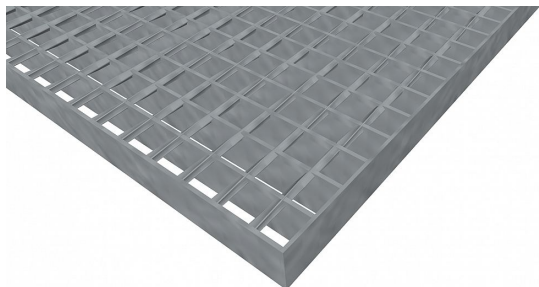

# Podlahové rošty SP-22/24-30/3 - ocel-zinkovaná - 300x1000

» Mřížové pororošty » Svařované pororošty (SP) » oko 22/24

## Popis

**Svařované podlahové rošty** s nosným páskem 30/3 mm, kde první údaj udává výšku a druhý sílu nosných pásků. Rozteč oka podlahového roštu je 22/24 mm, kde opět první údaj udává osovou rozteč nosných pásků a druhý údaj je pak osová rozteč nenosných prutů. Světlost oka je 19/19 mm.

**Podlahový rošt** je standardně lemovaný ze všech stran páskem o síle nosného pásku, v tomto případě se jedná o pásek 30/3.

Jako výrobní materiál je použita ocel DIN ST37.2 (S235JR nebo také ČSN 11373) v povrchové úpravě žárovým zinkováním dle EN ISO 1461.

## Parametry

Kód produktu	100.2224.0089
Hmotnost	12,38 Kg
Typ výrobku	Svařovaný pororošt (SP)
Detail typu	22/24 - rozteče nosných 22 mm / rozpěrných 24 mm
Nosný pásek	výška 30 mm, síla 3 mm
Materiál	ocel S235 (1.0039 / ST37.2) - žárově zinkovaná (Zn)
Protiskluz	bez protiskluzu
Délka (mm)	300
Šířka (mm)	1 000
Obvyklá dostupnost	obvykle do 28-35 dnů
www	<a href="http://www.RODIF.cz/podlahove-rosty/svarovane-rosty-sp">www.RODIF.cz/podlahove-rosty/svarovane-rosty-sp</a>