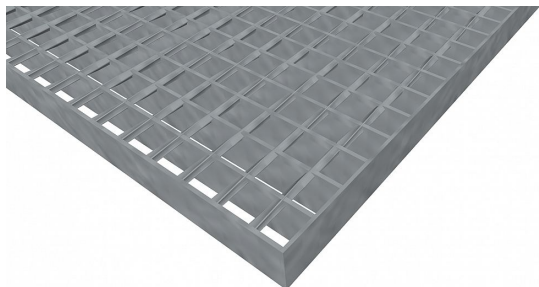

# Podlahové rošty SP-22/24-30/3 - ocel-zinkovaná - 200x1000

» Mřížové pororošty » Svařované pororošty (SP) » oko 22/24

## Popis

**Svařované podlahové rošty** s nosným páskem 30/3 mm, kde první údaj udává výšku a druhý sílu nosných pásků. Rozteč oka podlahového roštu je 22/24 mm, kde opět první údaj udává osovou rozteč nosných pásků a druhý údaj je pak osová rozteč nenosných prutů. Světlost oka je 19/19 mm.

**Podlahový rošt** je standardně lemovaný ze všech stran páskem o síle nosného pásku, v tomto případě se jedná o pásek 30/3.

Jako výrobní materiál je použita ocel DIN ST37.2 (S235JR nebo také ČSN 11373) v povrchové úpravě žárovým zinkováním dle EN ISO 1461.

## Parametry

Kód produktu	100.2224.0087
Hmotnost	8,26 Kg
Typ výrobku	Svařovaný pororošt (SP)
Detail typu	22/24 - rozteče nosných 22 mm / rozpěrných 24 mm
Nosný pásek	výška 30 mm, síla 3 mm
Materiál	ocel S235 (1.0039 / ST37.2) - žárově zinkovaná (Zn)
Protiskluz	bez protiskluzu
Délka (mm)	200
Šířka (mm)	1 000
Obvyklá dostupnost	obvykle do 28-35 dnů
www	<a href="http://www.RODIF.cz/podlahove-rosty/svarovane-rosty-sp">www.RODIF.cz/podlahove-rosty/svarovane-rosty-sp</a>