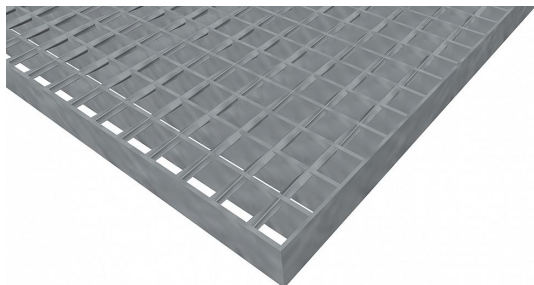

Podlahové rošty SP-22/24-30/3 - ocel-zinkovaná - 1000x1000

» Mřížové pororošty » Svařované pororošty (SP) » oko 22/24

Popis

Svařované podlahové rošty s nosným páskem 30/3 mm, kde první údaj udává výšku a druhý sílu nosných pásků. Rozteč oka podlahového roštu je 22/24 mm, kde opět první údaj udává osovou rozteč nosných pásků a druhý údaj je pak osová rozteč nenosných prutů. Světlost oka je 19/19 mm.

Podlahový rošt je standardně lemovaný ze všech stran páskem o síle nosného pásku, v tomto případě se jedná o pásek 30/3.

Jako výrobní materiál je použita ocel DIN ST37.2 (S235JR nebo také ČSN 11373) v povrchové úpravě žárovým zinkováním dle EN ISO 1461.

Protiskuzové provedení podlahového roštu není realizováno.

Nosná délka podlahového roštu je 1000 mm. Světlá vzdálenost podpor konstrukce pod podlahovým roštem by měla být 940 mm, jelikož rošt by měl na každé straně nosné délky ležet 30 mm na konstrukci. Nenosná šířka podlahového roštu je 1000 mm.

Dostupnost na hlavním skladě:

Na objednávku

Parametry

Kód produktu	100.2224.0097
Hmotnost	41,28 Kg
Typ výrobku	Svařovaný pororošt (SP)
Detail typu	22/24 - rozteče nosných 22 mm / rozpěrných 24 mm
Nosný pásek	výška 30 mm, síla 3 mm
Materiál	ocel S235 (1.0039 / ST37.2) - žárově zinkovaná (Zn)
Protiskluz	bez protiskluzu
Délka (mm)	1 000
Šířka (mm)	1 000
Obvyklá dostupnost	obvykle do 28-35 dnů
Fv - rovnoměrné zatížení (Kg/m2)	2 650,00
Fp - zatížení osamělým břemenem (Kg)	359,00
www	www.RODIF.cz/podlahove-rosty/svarovane-rosty-sp