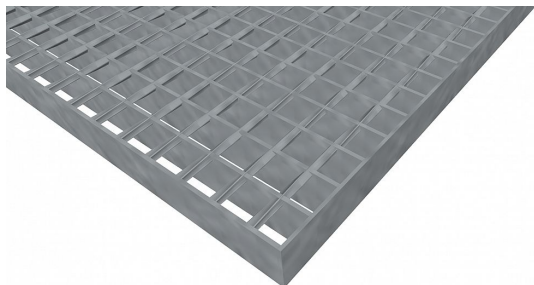

Podlahové rošty SP-22/24-30/3 - ocel-černá - 600x1000

» Mřížové pororošty » Svařované pororošty (SP) » oko 22/24

Popis

Svařované podlahové rošty s nosným páskem 30/3 mm, kde první údaj udává výšku a druhý sílu nosných pásků. Rozteč oka podlahového roštu je 22/24 mm, kde opět první údaj udává osovou rozteč nosných pásků a druhý údaj je pak osová rozteč nenosných prutů. Světlost oka je 19/19 mm.

Podlahový rošt je standardně lemovaný ze všech stran páskem o síle nosného pásku, v tomto případě se jedná o pásek 30/3.

Jako výrobní materiál je použita ocel DIN ST37.2 (S235JR nebo také ČSN 11373) bez povrchové úpravy.

Protisklizové provedení podlahového roštu není realizováno.

Nosná délka podlahového roštu je 600 mm. Světla vzdálenost podpor konstrukce pod podlahovým roštem by měla být 540 mm, jelikož rošt by měl na každé straně nosné délky ležet 30 mm na konstrukci. Nenosná šířka podlahového roštu je 1000 mm.

Dostupnost na hlavním skladě:

Na objednávku

Parametry

Kód produktu	100.2224.0075
Hmotnost	24,77 Kg
Typ výrobku	Svařovaný pororošt (SP)
Detail typu	22/24 - rozteče nosných 22 mm / rozpěrných 24 mm
Nosný pásek	výška 30 mm, síla 3 mm
Materiál	ocel S235 (1.0039 / ST37.2) - surová, černá (Sur)
Protiskliz	bez protiskluzu
Délka (mm)	600
Šířka (mm)	1 000
Obvyklá dostupnost	obvykle do 28-35 dnů
Fv - rovnoměrné zatížení (Kg/m ²)	7 360,00
Fp - zatížení osamělým břemenem (Kg)	647,00
www	www.RODIF.cz/podlahove-rosty/svarovane-rosty-sp