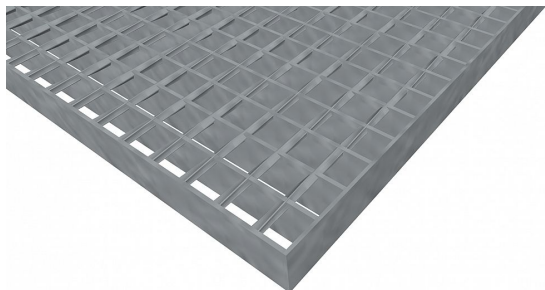

# Podlahové rošty SP-22/24-30/3 - ocel-černá - 300x1000

» Mřížové pororošty » Svařované pororošty (SP) » oko 22/24

## Popis

Svařované podlahové rošty s nosným páskem 30/3 mm, kde první údaj udává výšku a druhý sílu nosných pásků. Rozteč oka podlahového roštu je 22/24 mm, kde opět první údaj udává osovou rozteč nosných pásků a druhý údaj je pak osová rozteč nenosných prutů. Světlost oka je 19/19 mm. Podlahový rošt je standardně lemovaný ze všech stran páskem o síle nosného pásku, v tomto případě se jedná o pásek 30/3. Jako výrobní materiál je použita ocel DIN ST37.2 (S235JR nebo také ČSN 11373) bez povrchové úpravy. Protisklizové provedení podlahového roštu není realizováno. Nosná délka podlahového roštu je 300 mm. Světlost vzdálenost podpor konstrukce pod podlahovým roštem by měla být 240 mm, jelikož rošt by měl na každé straně nosné délky ležet 30 mm na konstrukci. Nenosná šířka podlahového roštu je 1000 mm. Tyto podlahové rošty jsou vyrobeny dle normy DIN 24537-1 a splňují veškeré její požadavky. Podlahové rošty jsou vyrobeny ve standardní výrobní toleranci dle RAL-GZ 638. Více o normách a tolerancích naleznete na stránkách [www.rodif.cz](http://www.rodif.cz) / normy

Kód produktu	100.2224.0072
Nosná délka (mm)	300 mm
Nenosná šířka (mm)	1 000 mm
Hmotnost	12,38 Kg
Obvyklá dostupnost	obvykle do 28-35 dnů
Záruka	záruka 24 měsíců (2 roky)

Svařovaný podlahový rošt (SP), 22/24 - rozteče nosných 22 mm / rozpěrných 24 mm, výška 30 mm, síla 3 mm, ocel S235JR (ST37.2 nebo také ČSN 11373) bez povrchové úpravy, bez protiskluzu.

## Parametry

Kód produktu	100.2224.0072
Hmotnost	12,38 Kg
Typ výrobku	Svařovaný pororošt (SP)
Detail typu	22/24 - rozteče nosných 22 mm / rozpěrných 24 mm
Nosný pásek	výška 30 mm, síla 3 mm
Materiál	ocel S235 (1.0039 / ST37.2) - surová, černá (Sur)
Protiskluz	bez protiskluzu
Délka (mm)	300 mm
Šířka (mm)	1 000 mm
www	<a href="http://www.rodif.cz/podlahove-rosty/svarovane-rosty-sp">www.rodif.cz/podlahove-rosty/svarovane-rosty-sp</a>