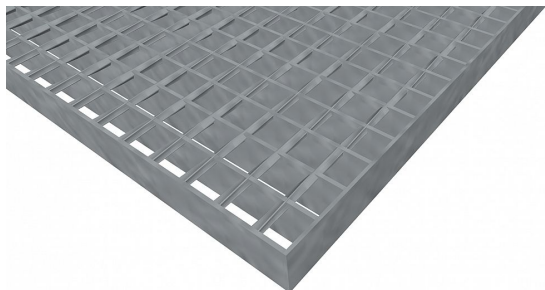

# Podlahové rošty SP-22/24-30/3 - ocel-černá - 150x1000

» Mřížové pororošty » Svařované pororošty (SP) » oko 22/24

## Popis

Svařované podlahové rošty s nosným páskem 30/3 mm, kde první údaj udává výšku a druhý sílu nosných pásků. Rozteč oka podlahového roštu je 22/24 mm, kde opět první údaj udává osovou rozteč nosných pásků a druhý údaj je pak osová rozteč nenosných prutů. Světlost oka je 19/19 mm. Podlahový rošt je standardně lemovaný ze všech stran páskem o síle nosného pásku, v tomto případě se jedná o pásek 30/3. Jako výrobní materiál je použita ocel DIN ST37.2 (S235JR nebo také ČSN 11373) bez povrchové úpravy. Protisklizové provedení podlahového roštu není realizováno. Nosná délka podlahového roštu je 150 mm. Světlá vzdálenost podpor konstrukce pod podlahovým roštem by měla být 90 mm, jelikož rošt by měl na každé straně nosné délky ležet 30 mm na konstrukci. Nenosná šířka podlahového roštu je 1000 mm. Tyto podlahové rošty jsou vyrobeny dle normy DIN 24537-1 a splňují veškeré její požadavky. Podlahové rošty jsou vyrobeny ve standardní výrobní toleranci dle RAL-GZ 638. Více o normách a tolerancích naleznete na stránkách [www.rodif.cz](http://www.rodif.cz) / normy

Kód produktu	100.2224.0069
Nosná délka (mm)	150 mm
Nenosná šířka (mm)	1 000 mm
Hmotnost	6,19 Kg
Obvyklá dostupnost	obvykle do 28-35 dnů
Záruka	záruka 24 měsíců (2 roky)

Svařovaný podlahový rošt (SP), 22/24 - rozteče nosných 22 mm / rozpěrných 24 mm, výška 30 mm, síla 3 mm, ocel S235JR (ST37.2 nebo také ČSN 11373) bez povrchové úpravy, bez protiskluzu.

## Parametry

Kód produktu	100.2224.0069
Hmotnost	6,19 Kg
Typ výrobku	Svařovaný pororošt (SP)
Detail typu	22/24 - rozteče nosných 22 mm / rozpěrných 24 mm
Nosný pásek	výška 30 mm, síla 3 mm
Materiál	ocel S235 (1.0039 / ST37.2) - surová, černá (Sur)
Protiskluz	bez protiskluzu
Délka (mm)	150 mm
Šířka (mm)	1 000 mm
www	<a href="http://www.rodif.cz/podlahove-rosty/svarovane-rosty-sp">www.rodif.cz/podlahove-rosty/svarovane-rosty-sp</a>