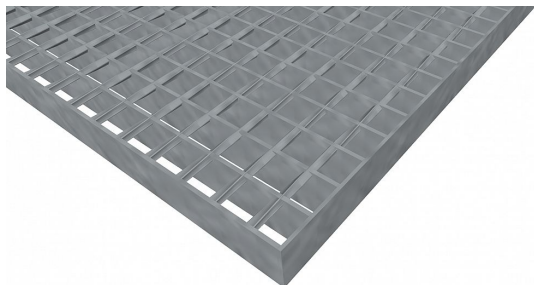

Podlahové rošty SP-22/24-30/3 - ocel-černá - 1500x1000

» Mřížové pororošty » Svařované pororošty (SP) » oko 22/24

Popis

Svařované podlahové rošty s nosným páskem 30/3 mm, kde první údaj udává výšku a druhý sílu nosných pásků. Rozteč oka podlahového roštu je 22/24 mm, kde opět první údaj udává osovou rozteč nosných pásků a druhý údaj je pak osová rozteč nenosných prutů. Světlost oka je 19/19 mm.

Podlahový rošt je standardně lemovaný ze všech stran páskem o síle nosného pásku, v tomto případě se jedná o pásek 30/3.

Jako výrobní materiál je použita ocel DIN ST37.2 (S235JR nebo také ČSN 11373) bez povrchové úpravy.

Protisklizové provedení podlahového roštu není realizováno.

Nosná délka podlahového roštu je 1500 mm. Světla vzdálenost podpor konstrukce pod podlahovým roštem by měla být 1440 mm, jelikož rošt by měl na každé straně nosné délky ležet 30 mm na konstrukci. Nenosná šířka podlahového roštu je 1000 mm.

Dostupnost na hlavním skladě:

Na objednávku

Parametry

Kód produktu	100.2224.0085
Hmotnost	61,92 Kg
Typ výrobku	Svařovaný pororošt (SP)
Detail typu	22/24 - rozteče nosných 22 mm / rozpěrných 24 mm
Nosný pásek	výška 30 mm, síla 3 mm
Materiál	ocel S235 (1.0039 / ST37.2) - surová, černá (Sur)
Protiskluz	bez protiskluzu
Délka (mm)	1 500
Šířka (mm)	1 000
Obvyklá dostupnost	obvykle do 28-35 dnů
Fv - rovnoměrné zatížení (Kg/m ²)	1 178,00
fv - průhyb při zatížení Fv (cm)	1,19
Fp - zatížení osamělým břemenem (Kg)	231,00
fp - průhyb při zatížení Fp (cm)	1,02
www	www.RODIF.cz/podlahove-rosty/svarovane-rosty-sp