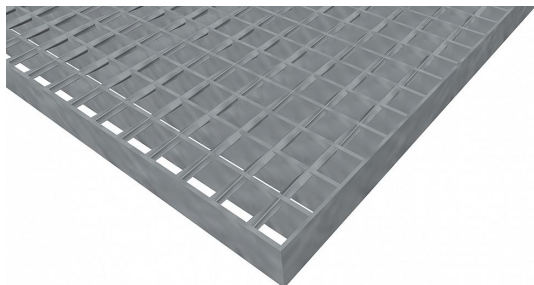

Podlahové rošty SP-22/24-30/3 - ocel-černá - 1100x1000

» Mřížové pororošty » Svařované pororošty (SP) » oko 22/24

Popis

Svařované podlahové rošty s nosným páskem 30/3 mm, kde první údaj udává výšku a druhý sílu nosných pásků. Rozteč oka podlahového roštu je 22/24 mm, kde opět první údaj udává osovou rozteč nosných pásků a druhý údaj je pak osová rozteč nenosných prutů. Světlost oka je 19/19 mm. Podlahový rošt je standardně lemovaný ze všech stran páskem o síle nosného pásku, v tomto případě se jedná o pásek 30/3. Jako výrobní materiál je použita ocel DIN ST37.2 (S235JR nebo také ČSN 11373) bez povrchové úpravy. Protiskluzové provedení podlahového roštu není realizováno. Nosná délka podlahového roštu je 1100 mm. Světlá vzdálenost podpor konstrukce pod podlahovým roštem by měla být 1040 mm, jelikož rošt by měl na každé straně nosné délky ležet 30 mm na konstrukci. Nenosná šířka podlahového roštu je 1000 mm. Tyto podlahové rošty jsou vyrobeny dle normy DIN 24537-1 a splňují veškeré její požadavky. Podlahové rošty jsou vyrobeny ve standardní výrobní toleranci dle RAL-GZ 638. Více o normách a tolerancích naleznete na stránkách www.rodif.cz / normy

Dostupnost na hlavním skladě:

Na objednávku
na cestě 2,00 ks

Parametry

Kód produktu	100.2224.0081
Hmotnost	45,41 Kg
Typ výrobku	Svařovaný pororošt (SP)
Detail typu	22/24 - rozteče nosných 22 mm / rozpěrných 24 mm
Nosný pásek	výška 30 mm, síla 3 mm
Materiál	ocel S235 (1.0039 / ST37.2) - surová, černá (Sur)
Protiskluz	bez protiskluzu
Délka (mm)	1 100 mm
Šířka (mm)	1 000 mm
Fv - rovnoměrné zatížení (Kg/m ²)	2 190,00
Fp - zatížení osamělým břemenem (Kg)	323,00
www	www.RODIF.cz/podlahove-rosty/svarovane-rosty-sp