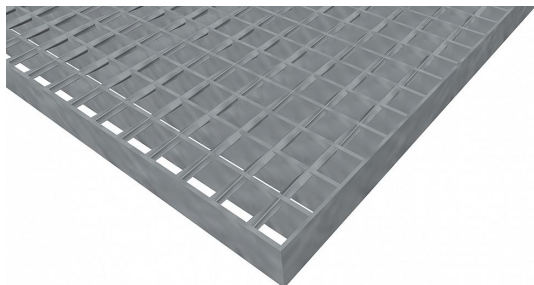

# Podlahové rošty SP-22/24-30/3 - ocel-černá - 1000x1000

» Mřížové pororošty » Svařované pororošty (SP) » oko 22/24

## Popis

**Svařované podlahové rošty** s nosným páskem 30/3 mm, kde první údaj udává výšku a druhý sílu nosných pásků. Rozteč oka podlahového roštu je 22/24 mm, kde opět první údaj udává osovou rozteč nosných pásků a druhý údaj je pak osová rozteč nenosných prutů. Světlost oka je 19/19 mm.

**Podlahový rošt** je standardně lemovaný ze všech stran páskem o síle nosného pásku, v tomto případě se jedná o pásek 30/3.

Jako výrobní materiál je použita ocel DIN ST37.2 (S235JR nebo také ČSN 11373) bez povrchové úpravy.

## Parametry

Kód produktu	100.2224.0080
Hmotnost	41,28 Kg
Typ výrobku	Svařovaný pororošt (SP)
Detail typu	22/24 - rozteče nosných 22 mm / rozpěrných 24 mm
Nosný pásek	výška 30 mm, síla 3 mm
Materiál	ocel S235 (1.0039 / ST37.2) - surová, černá (Sur)
Protiskluz	bez protiskluzu
Délka (mm)	1 000
Šířka (mm)	1 000
Obvyklá dostupnost	obvykle do 28-35 dnů
Fv - rovnoměrné zatížení (Kg/m <sup>2</sup> )	2 650,00
Fp - zatížení osamělým břemenem (Kg)	359,00
www	<a href="http://www.RODIF.cz/podlahove-rosty/svarovane-rosty-sp">www.RODIF.cz/podlahove-rosty/svarovane-rosty-sp</a>