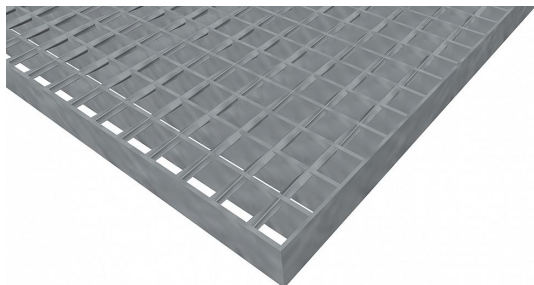

Podlahové rošty SP-22/24-30/2 - ocel-zinkovaná - 900x1000

» Mřížové pororošty » Svařované pororošty (SP) » oko 22/24

Popis

Svařované podlahové rošty s nosným páskem 30/2 mm, kde první údaj udává výšku a druhý sílu nosných pásků. Rozteč oka podlahového roštu je 22/24 mm, kde opět první údaj udává osovou rozteč nosných pásků a druhý údaj je pak osová rozteč nenosných prutů. Světlost oka je 20/19 mm.

Podlahový rošt je standardně lemovaný ze všech stran páskem o síle nosného pásku, v tomto případě se jedná o pásek 30/2.

Jako výrobní materiál je použita ocel DIN ST37.2 (S235JR nebo také ČSN 11373) v povrchové úpravě žárovým zinkováním dle EN ISO 1461.

Protiskuzové provedení podlahového roštu není realizováno.

Nosná délka podlahového roštu je 900 mm. Světlá vzdálenost podpor konstrukce pod podlahovým roštem by měla být 840 mm, jelikož rošt by měl na každé straně nosné délky ležet 30 mm na konstrukci. Nenosná šířka podlahového roštu je 1000 mm.

Dostupnost na hlavním skladě:

Na objednávku

Parametry

Kód produktu	100.2224.0028
Hmotnost	26,69 Kg
Typ výrobku	Svařovaný pororošt (SP)
Detail typu	22/24 - rozteče nosných 22 mm / rozpěrných 24 mm
Nosný pásek	výška 30 mm, síla 2 mm
Materiál	ocel S235 (1.0039 / ST37.2) - žárově zinkovaná (Zn)
Protiskluz	bez protiskluzu
Délka (mm)	900
Šířka (mm)	1 000
Obvyklá dostupnost	obvykle do 28-35 dnů
Fv - rovnoměrné zatížení (Kg/m ²)	2 181,00
Fp - zatížení osamělým břemenem (Kg)	269,00
www	www.RODIF.cz/podlahove-rosty/svarovane-rosty-sp