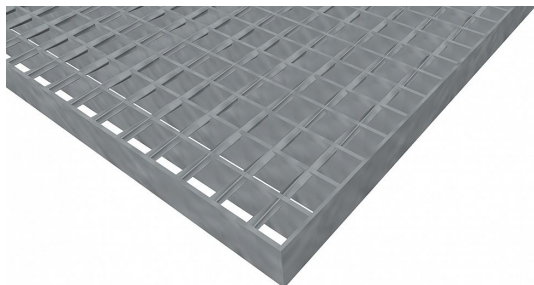

Podlahové rošty SP-22/24-30/2 - ocel-zinkovaná - 750x1000

» Mřížové pororošty » Svařované pororošty (SP) » oko 22/24

Popis

Svařované podlahové rošty s nosným páskem 30/2 mm, kde první údaj udává výšku a druhý sílu nosných pásků. Rozteč oka podlahového roštu je 22/24 mm, kde opět první údaj udává osovou rozteč nosných pásků a druhý údaj je pak osová rozteč nenosných prutů. Světlost oka je 20/19 mm.

Podlahový rošt je standardně lemovaný ze všech stran páskem o síle nosného pásku, v tomto případě se jedná o pásek 30/2.

Jako výrobní materiál je použita ocel DIN ST37.2 (S235JR nebo také ČSN 11373) v povrchové úpravě žárovým zinkováním dle EN ISO 1461.

Protiskuzové provedení podlahového roštu není realizováno.

Nosná délka podlahového roštu je 750 mm. Světlá vzdálenost podpor konstrukce pod podlahovým roštem by měla být 690 mm, jelikož rošt by měl na každé straně nosné délky ležet 30 mm na konstrukci. Nenosná šířka podlahového roštu je 1000 mm.

Dostupnost na hlavním skladě:

Na objednávku

Parametry

Kód produktu	100.2224.0026
Hmotnost	22,24 Kg
Typ výrobku	Svařovaný pororošt (SP)
Detail typu	22/24 - rozteče nosných 22 mm / rozpěrných 24 mm
Nosný pásek	výška 30 mm, síla 2 mm
Materiál	ocel S235 (1.0039 / ST37.2) - žárově zinkovaná (Zn)
Protiskluz	bez protiskluzu
Délka (mm)	750
Šířka (mm)	1 000
Obvyklá dostupnost	obvykle do 28-35 dnů
Fv - rovnoměrné zatížení (Kg/m ²)	3 605,00
Fp - zatížení osamělým břemenem (Kg)	359,00
www	www.RODIF.cz/podlahove-rosty/svarovane-rosty-sp