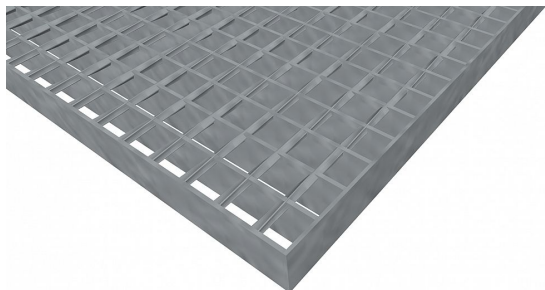

# Podlahové rošty SP-22/24-30/2 - ocel-zinkovaná - 200x1000

» Mřížové pororošty » Svařované pororošty (SP) » oko 22/24

## Popis

Svařované podlahové rošty s nosným páskem 30/2 mm, kde první údaj udává výšku a druhý sílu nosných pásků. Rozteč oka podlahového roštu je 22/24 mm, kde opět první údaj udává osovou rozteč nosných pásků a druhý údaj je pak osová rozteč nenosných prutů. Světlost oka je 20/19 mm. Podlahový rošt je standardně lemovaný ze všech stran páskem o síle nosného pásku, v tomto případě se jedná o pásek 30/2. Jako výrobní materiál je použita ocel DIN ST37.2 (S235JR nebo také ČSN 11373) v povrchové úpravě žárovým zinkováním dle EN ISO 1461. Protiskuzové provedení podlahového roštu není realizováno. Nosná délka podlahového roštu je 200 mm. Světla vzdálenost podpor konstrukce pod podlahovým roštem by měla být 140 mm, jelikož rošt by měl na každé straně nosné délky ležet 30 mm na konstrukci. Nenosná šířka podlahového roštu je 1000 mm. Tyto podlahové rošty jsou vyrobeny dle normy DIN 24537-1 a splňují veškeré její požadavky. Podlahové rošty jsou vyrobeny ve standardní výrobní toleranci dle RAL-GZ 638. Více o normách a tolerancích naleznete na stránkách [www.rodif.cz](http://www.rodif.cz) / normy

Kód produktu	100.2224.0019
Nosná délka (mm)	200 mm
Nenosná šířka (mm)	1 000 mm
Hmotnost	5,93 Kg
Obvyklá dostupnost	obvykle do 28-35 dnů
Záruka	záruka 24 měsíců (2 roky)

Svařovaný podlahový rošt (SP), 22/24 - rozteče nosných 22 mm / rozpěrných 24 mm, výška 30 mm, síla 2 mm, ocel S235JR (ST37.2 nebo také ČSN 11373) v povrchové úpravě žárovým zinkováním dle EN ISO 1461, bez protiskluzu.