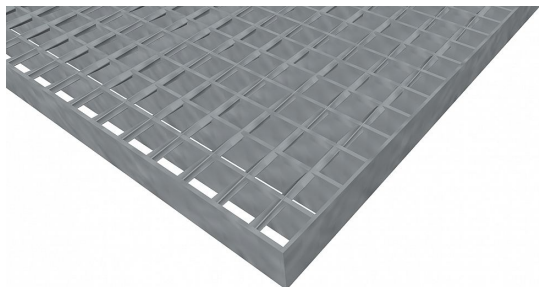

# Podlahové rošty SP-22/24-30/2 - ocel-zinkovaná - 150x1000

» Mřížové pororošty » Svařované pororošty (SP) » oko 22/24

## Popis

**Svařované podlahové rošty** s nosným páskem 30/2 mm, kde první údaj udává výšku a druhý sílu nosných pásků. Rozteč oka podlahového roštu je 22/24 mm, kde opět první údaj udává osovou rozteč nosných pásků a druhý údaj je pak osová rozteč nenosných prutů. Světlost oka je 20/19 mm.

**Podlahový rošt** je standardně lemovaný ze všech stran páskem o síle nosného pásku, v tomto případě se jedná o pásek 30/2.

Jako výrobní materiál je použita ocel DIN ST37.2 (S235JR nebo také ČSN 11373) v povrchové úpravě žárovým zinkováním dle EN ISO 1461.

## Parametry

Kód produktu	100.2224.0018
Hmotnost	4,45 Kg
Typ výrobku	Svařovaný pororošt (SP)
Detail typu	22/24 - rozteče nosných 22 mm / rozpěrných 24 mm
Nosný pásek	výška 30 mm, síla 2 mm
Materiál	ocel S235 (1.0039 / ST37.2) - žárově zinkovaná (Zn)
Protiskluz	bez protiskluzu
Délka (mm)	150
Šířka (mm)	1 000
Obvyklá dostupnost	obvykle do 28-35 dnů
www	<a href="http://www.RODIF.cz/podlahove-rosty/svarovane-rosty-sp">www.RODIF.cz/podlahove-rosty/svarovane-rosty-sp</a>