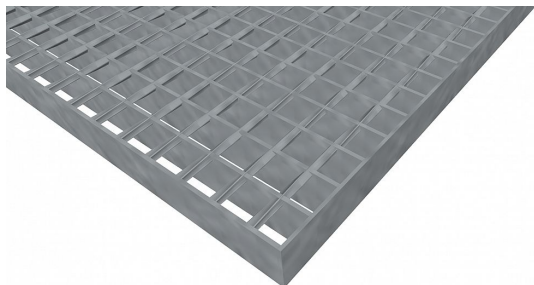

Podlahové rošty SP-22/24-30/2 - ocel-zinkovaná - 1100x1000

» Mřížové pororošty » Svařované pororošty (SP) » oko 22/24

Popis

Svařované podlahové rošty s nosným páskem 30/2 mm, kde první údaj udává výšku a druhý sílu nosných pásků. Rozteč oka podlahového roštu je 22/24 mm, kde opět první údaj udává osovou rozteč nosných pásků a druhý údaj je pak osová rozteč nenosných prutů. Světlost oka je 20/19 mm.

Podlahový rošt je standardně lemovaný ze všech stran páskem o síle nosného pásku, v tomto případě se jedná o pásek 30/2.

Jako výrobní materiál je použita ocel DIN ST37.2 (S235JR nebo také ČSN 11373) v povrchové úpravě žárovým zinkováním dle EN ISO 1461.

Protiskuzové provedení podlahového roštu není realizováno.

Nosná délka podlahového roštu je 1100 mm. Světlá vzdálenost podpor konstrukce pod podlahovým roštem by měla být 1040 mm, jelikož rošt by měl na každé straně nosné délky ležet 30 mm na konstrukci. Nenosná šířka podlahového roštu je 1000 mm.

Dostupnost na hlavním skladě:

Na objednávku

Parametry

Kód produktu	100.2224.0030
Hmotnost	32,62 Kg
Typ výrobku	Svařovaný pororošt (SP)
Detail typu	22/24 - rozteče nosných 22 mm / rozpěrných 24 mm
Nosný pásek	výška 30 mm, síla 2 mm
Materiál	ocel S235 (1.0039 / ST37.2) - žárově zinkovaná (Zn)
Protiskluz	bez protiskluzu
Délka (mm)	1 100
Šířka (mm)	1 000
Obvyklá dostupnost	obvykle do 28-35 dnů
Fv - rovnoměrné zatížení (Kg/m ²)	1 460,00
Fp - zatížení osamělým břemenem (Kg)	215,00
www	www.RODIF.cz/podlahove-rosty/svarovane-rosty-sp