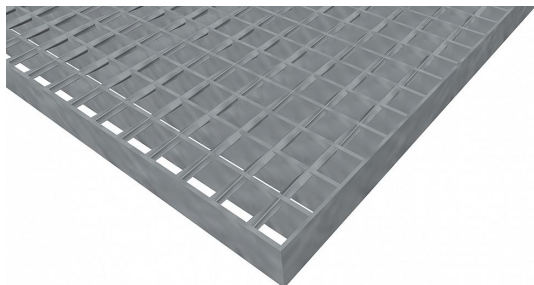

# Podlahové rošty SP-22/24-30/2 - ocel-černá - 500x1000

» Mřížové pororošty » Svařované pororošty (SP) » oko 22/24

## Popis

**Svařované podlahové rošty** s nosným páskem 30/2 mm, kde první údaj udává výšku a druhý sílu nosných pásků. Rozteč oka podlahového roštu je 22/24 mm, kde opět první údaj udává osovou rozteč nosných pásků a druhý údaj je pak osová rozteč nenosných prutů. Světlost oka je 20/19 mm.

**Podlahový rošt** je standardně lemovaný ze všech stran páskem o síle nosného pásku, v tomto případě se jedná o pásek 30/2.

Jako výrobní materiál je použita ocel DIN ST37.2 (S235JR nebo také ČSN 11373) bez povrchové úpravy.

## Parametry

Kód produktu	100.2224.0006
Hmotnost	14,83 Kg
Typ výrobku	Svařovaný pororošt (SP)
Detail typu	22/24 - rozteče nosných 22 mm / rozpěrných 24 mm
Nosný pásek	výška 30 mm, síla 2 mm
Materiál	ocel S235 (1.0039 / ST37.2) - surová, černá (Sur)
Protiskluz	bez protiskluzu
Délka (mm)	500
Šířka (mm)	1 000
Obvyklá dostupnost	obvykle do 28-35 dnů
Fv - rovnoměrné zatížení (Kg/m <sup>2</sup> )	7 066,00
Fp - zatížení osamělým břemenem (Kg)	539,00
www	<a href="http://www.RODIF.cz/podlahove-rosty/svarovane-rosty-sp">www.RODIF.cz/podlahove-rosty/svarovane-rosty-sp</a>