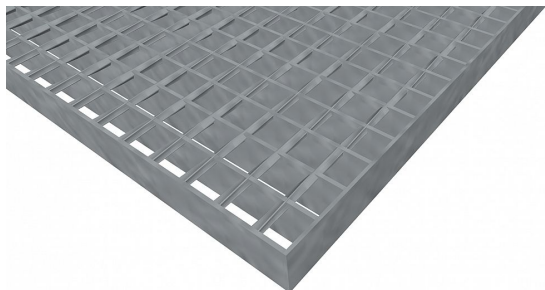

# Podlahové rošty SP-22/24-30/2 - ocel-černá - 400x1000

» Mřížové pororošty » Svařované pororošty (SP) » oko 22/24

## Popis

Svařované podlahové rošty s nosným páskem 30/2 mm, kde první údaj udává výšku a druhý sílu nosných pásků. Rozteč oka podlahového roštu je 22/24 mm, kde opět první údaj udává osovou rozteč nosných pásků a druhý údaj je pak osová rozteč nenosných prutů. Světlost oka je 20/19 mm. Podlahový rošt je standardně lemovaný ze všech stran páskem o síle nosného pásku, v tomto případě se jedná o pásek 30/2. Jako výrobní materiál je použita ocel DIN ST37.2 (S235JR nebo také ČSN 11373) bez povrchové úpravy. Protisklizové provedení podlahového roštu není realizováno. Nosná délka podlahového roštu je 400 mm. Světlá vzdálenost podpor konstrukce pod podlahovým roštem by měla být 340 mm, jelikož rošt by měl na každé straně nosné délky ležet 30 mm na konstrukci. Nenosná šířka podlahového roštu je 1000 mm. Tyto podlahové rošty jsou vyrobeny dle normy DIN 24537-1 a splňují veškeré její požadavky. Podlahové rošty jsou vyrobeny ve standardní výrobní toleranci dle RAL-GZ 638. Více o normách a tolerancích naleznete na stránkách [www.rodif.cz](http://www.rodif.cz) / normy

Kód produktu	100.2224.0005
Nosná délka (mm)	400 mm
Nenosná šířka (mm)	1 000 mm
Hmotnost	11,86 Kg
Obvyklá dostupnost	obvykle do 28-35 dnů
Záruka	záruka 24 měsíců (2 roky)

Svařovaný podlahový rošt (SP), 22/24 - rozteče nosných 22 mm / rozpěrných 24 mm, výška 30 mm, síla 2 mm, ocel S235JR (ST37.2 nebo také ČSN 11373) bez povrchové úpravy, bez protiskluzu.

## Parametry

Kód produktu	100.2224.0005
Hmotnost	11,86 Kg
Typ výrobku	Svařovaný pororošt (SP)
Detail typu	22/24 - rozteče nosných 22 mm / rozpěrných 24 mm
Nosný pásek	výška 30 mm, síla 2 mm
Materiál	ocel S235 (1.0039 / ST37.2) - surová, černá (Sur)
Protiskluz	bez protiskluzu
Délka (mm)	400 mm
Šířka (mm)	1 000 mm
www	<a href="http://www.rodif.cz/podlahove-rosty/svarovane-rosty-sp">www.rodif.cz/podlahove-rosty/svarovane-rosty-sp</a>