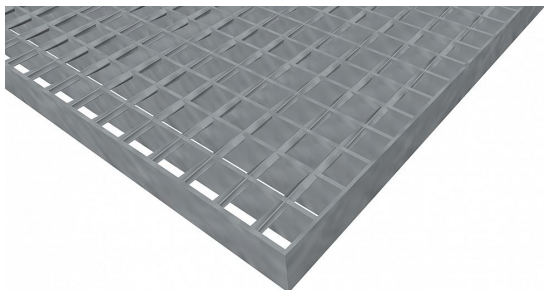

# Podlahové rošty SP-22/24-30/2 - ocel-černá - 250x1000

» Mřížové pororošty » Svařované pororošty (SP) » oko 22/24

## Popis

Svařované podlahové rošty s nosným páskem 30/2 mm, kde první údaj udává výšku a druhý sílu nosných pásků. Rozteč oka podlahového roštu je 22/24 mm, kde opět první údaj udává osovou rozteč nosných pásků a druhý údaj je pak osová rozteč nenosných prutů. Světlost oka je 20/19 mm. Podlahový rošt je standardně lemovaný ze všech stran páskem o síle nosného pásku, v tomto případě se jedná o pásek 30/2. Jako výrobní materiál je použita ocel DIN ST37.2 (S235JR nebo také ČSN 11373) bez povrchové úpravy. Protisklizové provedení podlahového roštu není realizováno. Nosná délka podlahového roštu je 250 mm. Světlá vzdálenost podpor konstrukce pod podlahovým roštem by měla být 190 mm, jelikož rošt by měl na každé straně nosné délky ležet 30 mm na konstrukci. Nenosná šířka podlahového roštu je 1000 mm. Tyto podlahové rošty jsou vyrobeny dle normy DIN 24537-1 a splňují veškeré její požadavky. Podlahové rošty jsou vyrobeny ve standardní výrobní toleranci dle RAL-GZ 638. Více o normách a tolerancích naleznete na stránkách [www.rodif.cz](http://www.rodif.cz) / normy

Kód produktu	100.2224.0003
Nosná délka (mm)	250 mm
Nenosná šířka (mm)	1 000 mm
Hmotnost	7,41 Kg
Obvyklá dostupnost	obvykle do 28-35 dnů
Záruka	záruka 24 měsíců (2 roky)

Svařovaný podlahový rošt (SP), 22/24 - rozteče nosných 22 mm / rozpěrných 24 mm, výška 30 mm, síla 2 mm, ocel S235JR (ST37.2 nebo také ČSN 11373) bez povrchové úpravy, bez protiskluzu.

## Parametry

Kód produktu	100.2224.0003
Hmotnost	7,41 Kg
Typ výrobku	Svařovaný pororošt (SP)
Detail typu	22/24 - rozteče nosných 22 mm / rozpěrných 24 mm
Nosný pásek	výška 30 mm, síla 2 mm
Materiál	ocel S235 (1.0039 / ST37.2) - surová, černá (Sur)
Protiskluz	bez protiskluzu
Délka (mm)	250 mm
Šířka (mm)	1 000 mm
www	<a href="http://www.rodif.cz/podlahove-rosty/svarovane-rosty-sp">www.rodif.cz/podlahove-rosty/svarovane-rosty-sp</a>