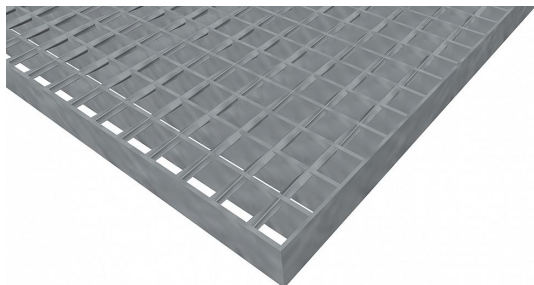

Podlahové rošty SP-22/24-30/2 - ocel-černá - 1500x1000

» Mřížové pororošty » Svařované pororošty (SP) » oko 22/24

Popis

Svařované podlahové rošty s nosným páskem 30/2 mm, kde první údaj udává výšku a druhý sílu nosných pásků. Rozteč oka podlahového roštu je 22/24 mm, kde opět první údaj udává osovou rozteč nosných pásků a druhý údaj je pak osová rozteč nenosných prutů. Světlost oka je 20/19 mm.

Podlahový rošt je standardně lemovaný ze všech stran páskem o síle nosného pásku, v tomto případě se jedná o pásek 30/2.

Jako výrobní materiál je použita ocel DIN ST37.2 (S235JR nebo také ČSN 11373) bez povrchové úpravy.

Protisklizové provedení podlahového roštu není realizováno.

Nosná délka podlahového roštu je 1500 mm. Světla vzdálenost podpor konstrukce pod podlahovým roštem by měla být 1440 mm, jelikož rošt by měl na každé straně nosné délky ležet 30 mm na konstrukci. Nenosná šířka podlahového roštu je 1000 mm.

Dostupnost na hlavním skladě:

Na objednávku

Parametry

Kód produktu	100.2224.0017
Hmotnost	44,49 Kg
Typ výrobku	Svařovaný pororošt (SP)
Detail typu	22/24 - rozteče nosných 22 mm / rozpěrných 24 mm
Nosný pásek	výška 30 mm, síla 2 mm
Materiál	ocel S235 (1.0039 / ST37.2) - surová, černá (Sur)
Protiskluz	bez protiskluzu
Délka (mm)	1 500
Šířka (mm)	1 000
Obvyklá dostupnost	obvykle do 28-35 dnů
Fv - rovnoměrné zatížení (Kg/m ²)	785,00
fv - průhyb při zatížení Fv (cm)	1,19
Fp - zatížení osamělým břemenem (Kg)	154,00
fp - průhyb při zatížení Fp (cm)	1,02
www	www.RODIF.cz/podlahove-rosty/svarovane-rosty-sp