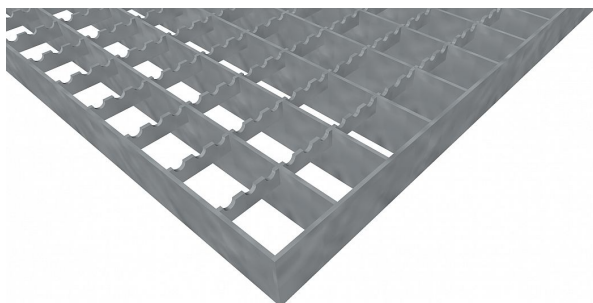

# Podlahové rošty PR-33/33-30/3 - ocel-zinkovaná - protiskluz S3 - 400x1000

» Mřížové pororošty » Lisované pororošty (PR) » oko 33/33 protiskluz S3

## Popis

Lisované podlahové rošty s nosným páskem 30/3 mm, kde první údaj udává výšku a druhý sílu nosných pásků. Rozteč oka podlahového roštu je 33/33 mm, kde opět první údaj udává osovou rozteč nosných pásků a druhý údaj je pak osová rozteč nenosných prutů. Světlost oka je 30/31 mm. Podlahový rošt je standardně lemovaný ze všech stran páskem o síle nosného pásku, v tomto případě se jedná o pásek 30/3. Jako výrobní materiál je použita ocel DIN ST37.2 (S235JR nebo také ČSN 11373) v povrchové úpravě žárovým zinkováním dle EN ISO 1461. Protiskluzové provedení podlahového roštu je na rozpěrných páscích ( S3 ). Nosná délka podlahového roštu je 400 mm. Světlá vzdálenost podpor konstrukce pod podlahovým roštem by měla být 340 mm, jelikož rošt by měl na každé straně nosné délky ležet 30 mm na konstrukci. Nenosná šířka podlahového roštu je 1000 mm. Tyto podlahové rošty jsou vyrobeny dle normy DIN 24537-1 a splňují veškeré její požadavky. Podlahové rošty jsou vyrobeny ve standardní výrobní toleranci dle RAL-GZ 638. Více o normách a tolerancích naleznete na stránkách [www.rodif.cz](http://www.rodif.cz) / normy

Kód produktu	110.3333.0243
Nosná délka (mm)	400 mm
Nenosná šířka (mm)	1 000 mm
Hmotnost	11,54 Kg
Obvyklá dostupnost	obvykle do 28-35 dnů
Záruka	záruka 24 měsíců (2 roky)

Lisovaný podlahový rošt (PR), 33/33 - rozteče nosných 33 mm / rozpěrných 33 mm, výška 30 mm, síla 3 mm, ocel S235JR (ST37.2 nebo také ČSN 11373) v povrchové úpravě žárovým zinkováním dle EN ISO 1461, protiskluz S3 - na rozpěrných páscích.