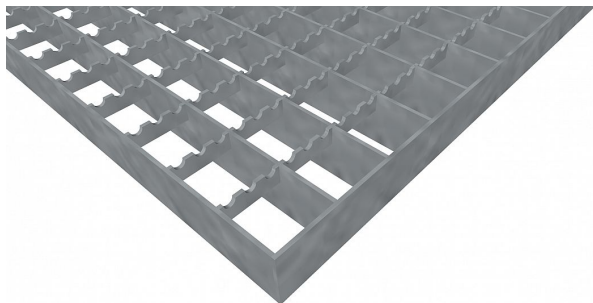

Podlahové rošty PR-33/33-30/3 - ocel-zinkovaná - protiskluz S3 - 300x1000

» Mřížové pororošty » Lisované pororošty (PR) » oko 33/33 protiskluz S3

Popis

Lisované podlahové rošty s nosným páskem 30/3 mm, kde první údaj udává výšku a druhý sílu nosných pásků. Rozteč oka podlahového roštu je 33/33 mm, kde opět první údaj udává osovou rozteč nosných pásků a druhý údaj je pak osová rozteč nenosných prutů. Světlost oka je 30/31 mm. Podlahový rošt je standardně lemovaný ze všech stran páskem o síle nosného pásku, v tomto případě se jedná o pásek 30/3. Jako výrobní materiál je použita ocel DIN ST37.2 (S235JR nebo také ČSN 11373) v povrchové úpravě žárovým zinkováním dle EN ISO 1461. Protiskluzové provedení podlahového roštu je na rozpěrných páscích (S3). Nosná délka podlahového roštu je 300 mm. Světlá vzdálenost podpor konstrukce pod podlahovým roštem by měla být 240 mm, jelikož rošt by měl na každé straně nosné délky ležet 30 mm na konstrukci. Nenosná šířka podlahového roštu je 1000 mm. Tyto podlahové rošty jsou vyrobeny dle normy DIN 24537-1 a splňují veškeré její požadavky. Podlahové rošty jsou vyrobeny ve standardní výrobní toleranci dle RAL-GZ 638. Více o normách a tolerancích naleznete na stránkách www.rodif.cz / normy

Kód produktu	110.3333.0242
Nosná délka (mm)	300 mm
Nenosná šířka (mm)	1 000 mm
Hmotnost	8,65 Kg
Obvyklá dostupnost	obvykle do 28-35 dnů
Záruka	záruka 24 měsíců (2 roky)

Lisovaný podlahový rošt (PR), 33/33 - rozteče nosných 33 mm / rozpěrných 33 mm, výška 30 mm, síla 3 mm, ocel S235JR (ST37.2 nebo také ČSN 11373) v povrchové úpravě žárovým zinkováním dle EN ISO 1461, protiskluz S3 - na rozpěrných páscích.