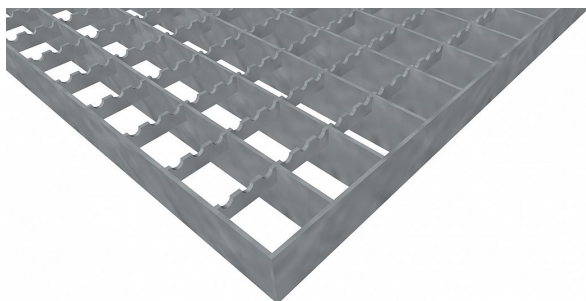

Podlahové rošty PR-33/33-30/3 - ocel-zinkovaná - protiskluz S3 - 250x1000

» Mřížové pororošty » Lisované pororošty (PR) » oko 33/33 protiskluz S3

Popis

Lisované podlahové rošty s nosným páskem 30/3 mm, kde první údaj udává výšku a druhý sílu nosných pásků. Rozteč oka podlahového roštu je 33/33 mm, kde opět první údaj udává osovou rozteč nosných pásků a druhý údaj je pak osová rozteč nenosných prutů. Světlost oka je 30/31 mm.

Podlahový rošt je standardně lemovaný ze všech stran páskem o síle nosného pásku, v tomto případě se jedná o pásek 30/3.

Jako výrobní materiál je použita ocel DIN ST37.2 (S235JR nebo také ČSN 11373) v povrchové úpravě žárovým zinkováním dle EN ISO 1461.

Protiskluzové provedení podlahového roštu je na rozpěrných páscích (S3).

Nosná délka podlahového roštu je 250 mm. Světlá vzdálenost podpor konstrukce pod podlahovým roštem by měla být 190 mm, jelikož rošt by měl na každé straně nosné délky ležet 30 mm na konstrukci. Nenosná šířka podlahového roštu je 1000 mm.

Kód produktu	110.3333.0241
Nenosná šířka (mm)	1 000
Hmotnost	7,21 Kg
Obvyklá dostupnost	obvykle do 28-35 dnů

Lisovaný podlahový rošt (PR), 33/33 - rozteče nosných 33 mm / rozpěrných 33 mm, výška 30 mm, síla 3 mm, ocel S235JR (ST37.2 nebo také ČSN 11373) v povrchové úpravě žárovým zinkováním dle EN ISO 1461, protiskluz S3 - na rozpěrných páscích.