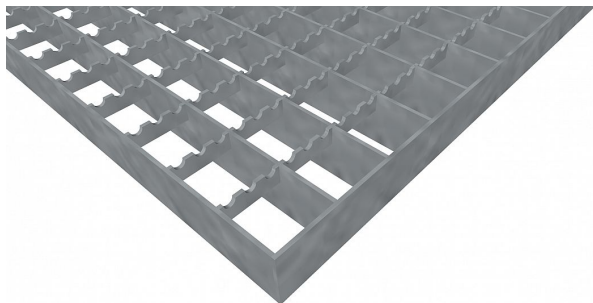

Podlahové rošty PR-33/33-30/3 - ocel-zinkovaná - protiskluz S3 - 250x1000

» Mřížové pororošty » Lisované pororošty (PR) » oko 33/33 protiskluz S3

Popis

Lisované podlahové rošty s nosným páskem 30/3 mm, kde první údaj udává výšku a druhý sílu nosných pásků. Rozteč oka podlahového roštu je 33/33 mm, kde opět první údaj udává osovou rozteč nosných pásků a druhý údaj je pak osová rozteč nenosných prutů. Světlost oka je 30/31 mm. Podlahový rošt je standardně lemovaný ze všech stran páskem o síle nosného pásku, v tomto případě se jedná o pásek 30/3. Jako výrobní materiál je použita ocel DIN ST37.2 (S235JR nebo také ČSN 11373) v povrchové úpravě žárovým zinkováním dle EN ISO 1461. Protiskluzové provedení podlahového roštu je na rozpěrných páscích (S3). Nosná délka podlahového roštu je 250 mm. Světla vzdálenost podpor konstrukce pod podlahovým roštem by měla být 190 mm, jelikož rošt by měl na každé straně nosné délky ležet 30 mm na konstrukci. Nenosná šířka podlahového roštu je 1000 mm. Tyto podlahové rošty jsou vyrobeny dle normy DIN 24537-1 a splňují veškeré její požadavky. Podlahové rošty jsou vyrobeny ve standardní výrobní toleranci dle RAL-GZ 638. Více o normách a tolerancích naleznete na stránkách www.rodif.cz / normy

Kód produktu	110.3333.0241
Nosná délka (mm)	250 mm
Nenosná šířka (mm)	1 000 mm
Hmotnost	7,21 Kg
Obvyklá dostupnost	obvykle do 28-35 dnů
Záruka	záruka 24 měsíců (2 roky)

Lisovaný podlahový rošt (PR), 33/33 - rozteče nosných 33 mm / rozpěrných 33 mm, výška 30 mm, síla 3 mm, ocel S235JR (ST37.2 nebo také ČSN 11373) v povrchové úpravě žárovým zinkováním dle EN ISO 1461, protiskluz S3 - na rozpěrných páscích.