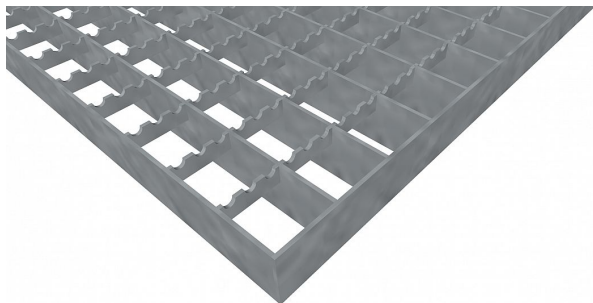

# Podlahové rošty PR-33/33-30/3 - ocel-zinkovaná - protiskluz S3 - 200x1000

» Mřížové pororošty » Lisované pororošty (PR) » oko 33/33 protiskluz S3

## Popis

Lisované podlahové rošty s nosným páskem 30/3 mm, kde první údaj udává výšku a druhý sílu nosných pásků. Rozteč oka podlahového roštu je 33/33 mm, kde opět první údaj udává osovou rozteč nosných pásků a druhý údaj je pak osová rozteč nenosných prutů. Světlost oka je 30/31 mm. Podlahový rošt je standardně lemovaný ze všech stran páskem o síle nosného pásku, v tomto případě se jedná o pásek 30/3. Jako výrobní materiál je použita ocel DIN ST37.2 (S235JR nebo také ČSN 11373) v povrchové úpravě žárovým zinkováním dle EN ISO 1461. Protiskluzové provedení podlahového roštu je na rozpěrných páscích ( S3 ). Nosná délka podlahového roštu je 200 mm. Světlá vzdálenost podpor konstrukce pod podlahovým roštem by měla být 140 mm, jelikož rošt by měl na každé straně nosné délky ležet 30 mm na konstrukci. Nenosná šířka podlahového roštu je 1000 mm. Tyto podlahové rošty jsou vyrobeny dle normy DIN 24537-1 a splňují veškeré její požadavky. Podlahové rošty jsou vyrobeny ve standardní výrobní toleranci dle RAL-GZ 638. Více o normách a tolerancích naleznete na stránkách [www.rodif.cz](http://www.rodif.cz) / normy

Kód produktu	110.3333.0240
Nosná délka (mm)	200 mm
Nenosná šířka (mm)	1 000 mm
Hmotnost	5,77 Kg
Obvyklá dostupnost	obvykle do 28-35 dnů
Záruka	záruka 24 měsíců (2 roky)

Lisovaný podlahový rošt (PR), 33/33 - rozteče nosných 33 mm / rozpěrných 33 mm, výška 30 mm, síla 3 mm, ocel S235JR (ST37.2 nebo také ČSN 11373) v povrchové úpravě žárovým zinkováním dle EN ISO 1461, protiskluz S3 - na rozpěrných páscích.