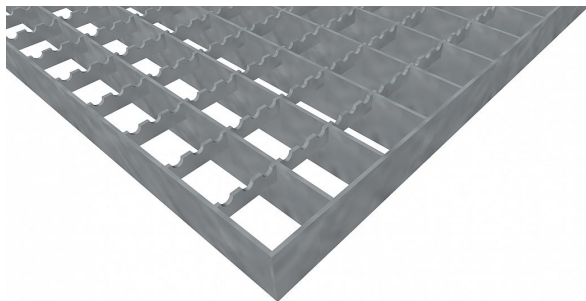

Podlahové rošty PR-33/33-30/3 - ocel-zinkovaná - protiskluz S3 - 150x1000

» Mřížové pororošty » Lisované pororošty (PR) » oko 33/33 protiskluz S3

Popis

Lisované podlahové rošty s nosným páskem 30/3 mm, kde první údaj udává výšku a druhý sílu nosných pásků. Rozteč oka podlahového roštu je 33/33 mm, kde opět první údaj udává osovou rozteč nosných pásků a druhý údaj je pak osová rozteč nenosných prutů. Světlost oka je 30/31 mm.

Podlahový rošt je standardně lemovaný ze všech stran páskem o síle nosného pásku, v tomto případě se jedná o pásek 30/3.

Jako výrobní materiál je použita ocel DIN ST37.2 (S235JR nebo také ČSN 11373) v povrchové úpravě žárovým zinkováním dle EN ISO 1461.

Protiskluzové provedení podlahového roštu je na rozpěrných páscích (S3).

Nosná délka podlahového roštu je 150 mm. Světlá vzdálenost podpor konstrukce pod podlahovým roštem by měla být 90 mm, jelikož rošt by měl na každé straně nosné délky ležet 30 mm na konstrukci. Nenosná šířka podlahového roštu je 1000 mm.

www.rodif.cz/normy

Kód produktu	110.3333.0239
Nenosná šířka (mm)	1 000
Hmotnost	4,33 Kg
Obvyklá dostupnost	obvykle do 28-35 dnů

Lisovaný podlahový rošt (PR), 33/33 - rozteče nosných 33 mm / rozpěrných 33 mm, výška 30 mm, síla 3 mm, ocel S235JR (ST37.2 nebo také ČSN 11373) v povrchové úpravě žárovým zinkováním dle EN ISO 1461, protiskluz S3 - na rozpěrných páscích.