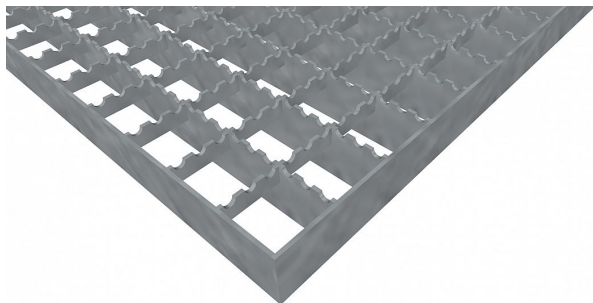

Podlahové rošty PR-33/33-30/3 - ocel-zinkovaná - protiskluz S2 - 400x1000

» Mřížové pororošty » Lisované pororošty (PR) » oko 33/33 protiskluz S2

Popis

Lisované podlahové rošty s nosným páskem 30/3 mm, kde první údaj udává výšku a druhý sílu nosných pásků. Rozteč oka podlahového roštu je 33/33 mm, kde opět první údaj udává osovou rozteč nosných pásků a druhý údaj je pak osová rozteč nenosných prutů. Světlost oka je 30/31 mm. Podlahový rošt je standardně lemovaný ze všech stran páskem o síle nosného pásku, v tomto případě se jedná o pásek 30/3. Jako výrobní materiál je použita ocel DIN ST37.2 (S235JR nebo také ČSN 11373) v povrchové úpravě žárovým zinkováním dle EN ISO 1461. Protiskluzové provedení podlahového roštu je na nosných i rozpěrných páscích (S2). Nosná délka podlahového roštu je 400 mm. Světla vzdálenost podpor konstrukce pod podlahovým roštem by měla být 340 mm, jelikož rošt by měl na každé straně nosné délky ležet 30 mm na konstrukci. Nenosná šířka podlahového roštu je 1000 mm. Tyto podlahové rošty jsou vyrobeny dle normy DIN 24537-1 a splňují veškeré její požadavky. Podlahové rošty jsou vyrobeny ve standardní výrobní toleranci dle RAL-GZ 638. Více o normách a tolerancích naleznete na stránkách www.rodif.cz / normy

Kód produktu	110.3333.0226
Nosná délka (mm)	400 mm
Nenosná šířka (mm)	1 000 mm
Hmotnost	11,54 Kg
Obvyklá dostupnost	obvykle do 28-35 dnů
Záruka	záruka 24 měsíců (2 roky)

Lisovaný podlahový rošt (PR), 33/33 - rozteče nosných 33 mm / rozpěrných 33 mm, výška 30 mm, síla 3 mm, ocel S235JR (ST37.2 nebo také ČSN 11373) v povrchové úpravě žárovým zinkováním dle EN ISO 1461, protiskluz S2 - na nosných i rozpěrných páscích.