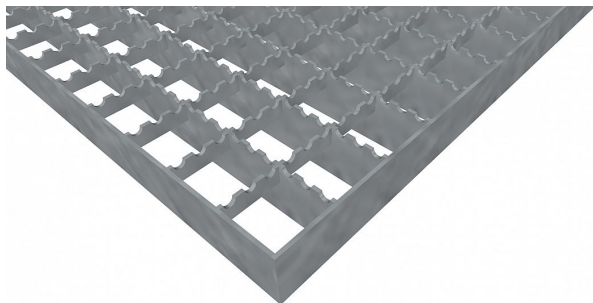

Podlahové rošty PR-33/33-30/3 - ocel-zinkovaná - protiskluz S2 - 250x1000

» Mřížové pororošty » Lisované pororošty (PR) » oko 33/33 protiskluz S2

Popis

Lisované podlahové rošty s nosným páskem 30/3 mm, kde první údaj udává výšku a druhý sílu nosných pásků. Rozteč oka podlahového roštu je 33/33 mm, kde opět první údaj udává osovou rozteč nosných pásků a druhý údaj je pak osová rozteč nenosných prutů. Světlost oka je 30/31 mm. Podlahový rošt je standardně lemovaný ze všech stran páskem o síle nosného pásku, v tomto případě se jedná o pásek 30/3. Jako výrobní materiál je použita ocel DIN ST37.2 (S235JR nebo také ČSN 11373) v povrchové úpravě žárovým zinkováním dle EN ISO 1461. Protiskluzové provedení podlahového roštu je na nosných i rozpěrných páscích (S2). Nosná délka podlahového roštu je 250 mm. Světlá vzdálenost podpor konstrukce pod podlahovým roštem by měla být 190 mm, jelikož rošt by měl na každé straně nosné délky ležet 30 mm na konstrukci. Nenosná šířka podlahového roštu je 1000 mm. Tyto podlahové rošty jsou vyrobeny dle normy DIN 24537-1 a splňují veškeré její požadavky. Podlahové rošty jsou vyrobeny ve standardní výrobní toleranci dle RAL-GZ 638. Více o normách a tolerancích naleznete na stránkách www.rodif.cz / normy

Kód produktu	110.3333.0224
Nosná délka (mm)	250 mm
Nenosná šířka (mm)	1 000 mm
Hmotnost	7,21 Kg
Obvyklá dostupnost	obvykle do 28-35 dnů
Záruka	záruka 24 měsíců (2 roky)

Lisovaný podlahový rošt (PR), 33/33 - rozteče nosných 33 mm / rozpěrných 33 mm, výška 30 mm, síla 3 mm, ocel S235JR (ST37.2 nebo také ČSN 11373) v povrchové úpravě žárovým zinkováním dle EN ISO 1461, protiskluz S2 - na nosných i rozpěrných páscích.