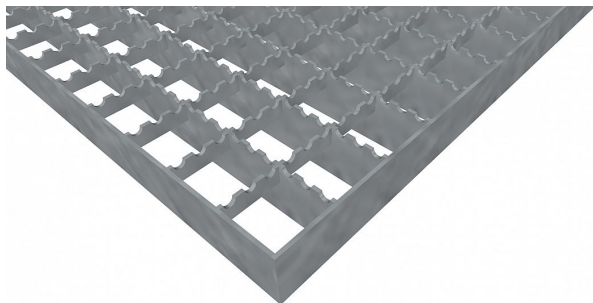

Podlahové rošty PR-33/33-30/3 - ocel-zinkovaná - protiskluz S2 - 200x1000

» Mřížové pororošty » Lisované pororošty (PR) » oko 33/33 protiskluz S2

Popis

Lisované podlahové rošty s nosným páskem 30/3 mm, kde první údaj udává výšku a druhý sílu nosných pásků. Rozteč oka podlahového roštu je 33/33 mm, kde opět první údaj udává osovou rozteč nosných pásků a druhý údaj je pak osová rozteč nenosných prutů. Světlost oka je 30/31 mm. Podlahový rošt je standardně lemovaný ze všech stran páskem o síle nosného pásku, v tomto případě se jedná o pásek 30/3. Jako výrobní materiál je použita ocel DIN ST37.2 (S235JR nebo také ČSN 11373) v povrchové úpravě žárovým zinkováním dle EN ISO 1461. Protiskluzové provedení podlahového roštu je na nosných i rozpěrných páscích (S2). Nosná délka podlahového roštu je 200 mm. Světla vzdálenost podpor konstrukce pod podlahovým roštem by měla být 140 mm, jelikož rošt by měl na každé straně nosné délky ležet 30 mm na konstrukci. Nenosná šířka podlahového roštu je 1000 mm. Tyto podlahové rošty jsou vyrobeny dle normy DIN 24537-1 a splňují veškeré její požadavky. Podlahové rošty jsou vyrobeny ve standardní výrobní toleranci dle RAL-GZ 638. Více o normách a tolerancích naleznete na stránkách www.rodif.cz / normy

Kód produktu	110.3333.0223
Nosná délka (mm)	200 mm
Nenosná šířka (mm)	1 000 mm
Hmotnost	5,77 Kg
Obvyklá dostupnost	obvykle do 28-35 dnů
Záruka	záruka 24 měsíců (2 roky)

Lisovaný podlahový rošt (PR), 33/33 - rozteče nosných 33 mm / rozpěrných 33 mm, výška 30 mm, síla 3 mm, ocel S235JR (ST37.2 nebo také ČSN 11373) v povrchové úpravě žárovým zinkováním dle EN ISO 1461, protiskluz S2 - na nosných i rozpěrných páscích.