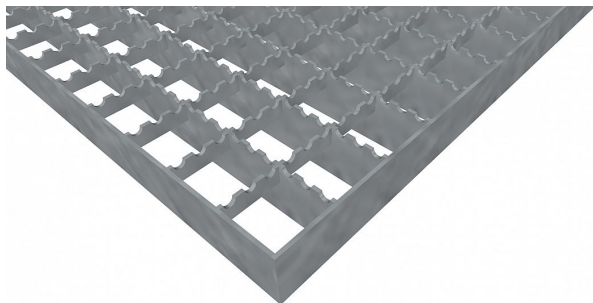

Podlahové rošty PR-33/33-30/3 - ocel-zinkovaná - protiskluz S2 - 150x1000

» Mřížové pororošty » Lisované pororošty (PR) » oko 33/33 protiskluz S2

Popis

Lisované podlahové rošty s nosným páskem 30/3 mm, kde první údaj udává výšku a druhý sílu nosných pásků. Rozteč oka podlahového roštu je 33/33 mm, kde opět první údaj udává osovou rozteč nosných pásků a druhý údaj je pak osová rozteč nenosných prutů. Světlost oka je 30/31 mm. Podlahový rošt je standardně lemovaný ze všech stran páskem o síle nosného pásku, v tomto případě se jedná o pásek 30/3. Jako výrobní materiál je použita ocel DIN ST37.2 (S235JR nebo také ČSN 11373) v povrchové úpravě žárovým zinkováním dle EN ISO 1461. Protiskluzové provedení podlahového roštu je na nosných i rozpěrných páscích (S2). Nosná délka podlahového roštu je 150 mm. Světlá vzdálenost podpor konstrukce pod podlahovým roštem by měla být 90 mm, jelikož rošt by měl na každé straně nosné délky ležet 30 mm na konstrukci. Nenosná šířka podlahového roštu je 1000 mm. Tyto podlahové rošty jsou vyrobeny dle normy DIN 24537-1 a splňují veškeré její požadavky. Podlahové rošty jsou vyrobeny ve standardní výrobní toleranci dle RAL-GZ 638. Více o normách a tolerancích naleznete na stránkách www.rodif.cz / normy

Kód produktu	110.3333.0222
Nosná délka (mm)	150 mm
Nenosná šířka (mm)	1 000 mm
Hmotnost	4,33 Kg
Obvyklá dostupnost	obvykle do 28-35 dnů
Záruka	záruka 24 měsíců (2 roky)

Lisovaný podlahový rošt (PR), 33/33 - rozteče nosných 33 mm / rozpěrných 33 mm, výška 30 mm, síla 3 mm, ocel S235JR (ST37.2 nebo také ČSN 11373) v povrchové úpravě žárovým zinkováním dle EN ISO 1461, protiskluz S2 - na nosných i rozpěrných páscích.