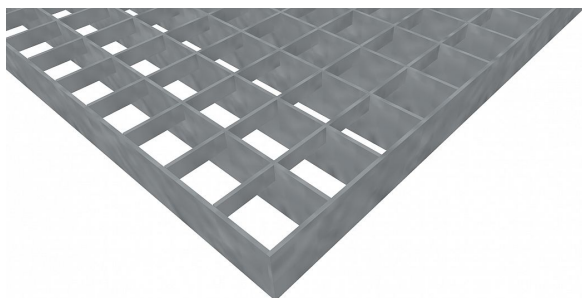

Podlahové rošty PR-33/33-30/3 - ocel-zinkovaná - 900x1000

» Mřížové pororošty » Lisované pororošty (PR) » oko 33/33

Popis

Lisované podlahové rošty s nosným páskem 30/3 mm, kde první údaj udává výšku a druhý sílu nosných pásků. Rozteč oka podlahového roštu je 33/33 mm, kde opět první údaj udává osovou rozteč nosných pásků a druhý údaj je pak osová rozteč nenosných prutů. Světlost oka je 30/31 mm.

Podlahový rošt je standardně lemovaný ze všech stran páskem o síle nosného pásku, v tomto případě se jedná o pásek 30/3.

Jako výrobní materiál je použita ocel DIN ST37.2 (S235JR nebo také ČSN 11373) v povrchové úpravě žárovým zinkováním dle EN ISO 1461.

Protiskuzové provedení podlahového roštu není realizováno.

Nosná délka podlahového roštu je 900 mm. Světlá vzdálenost podpor konstrukce pod podlahovým roštem by měla být 840 mm, jelikož rošt by měl na každé straně nosné délky ležet 30 mm na konstrukci. Nenosná šířka podlahového roštu je 1000 mm.

Kód produktu	110.3333.0215
Nenosná šířka (mm)	1 000
Hmotnost	25,96 Kg
Obvyklá dostupnost	obvykle do 28-35 dnů

Lisovaný podlahový rošt (PR), 33/33 - rozteče nosných 33 mm / rozpěrných 33 mm, výška 30 mm, síla 3 mm, ocel S235JR (ST37.2 nebo také ČSN 11373) v povrchové úpravě žárovým zinkováním dle EN ISO 1461, bez protiskluzu.