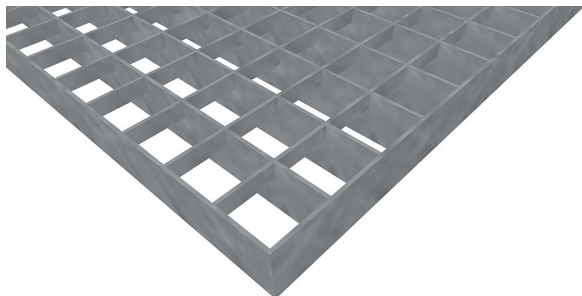

Podlahové rošty PR-33/33-30/3 - ocel-zinkovaná - 750x1000

» Mřížové pororošty » Lisované pororošty (PR) » oko 33/33

Popis

Lisované podlahové rošty s nosným páskem 30/3 mm, kde první údaj udává výšku a druhý sílu nosných pásků. Rozteč oka podlahového roštu je 33/33 mm, kde opět první údaj udává osovou rozteč nosných pásků a druhý údaj je pak osová rozteč nenosných prutů. Světlost oka je 30/31 mm.

Podlahový rošt je standardně lemovaný ze všech stran páskem o síle nosného pásku, v tomto případě se jedná o pásek 30/3.

Jako výrobní materiál je použita ocel DIN ST37.2 (S235JR nebo také ČSN 11373) v povrchové úpravě žárovým zinkováním dle EN ISO 1461.

Protiskuzové provedení podlahového roštu není realizováno.

Nosná délka podlahového roštu je 750 mm. Světlá vzdálenost podpor konstrukce pod podlahovým roštem by měla být 690 mm, jelikož rošt by měl na každé straně nosné délky ležet 30 mm na konstrukci. Nenosná šířka podlahového roštu je 1000 mm.

Dostupnost na hlavním skladě: Na objednávku

Parametry

Kód produktu	110.3333.0213
Hmotnost	21,64 Kg
Typ výrobku	Lisovaný pororošt (PR)
Detail typu	33/33 - rozteče nosných 33 mm / rozpěrných 33 mm
Nosný pásek	výška 30 mm, síla 3 mm
Materiál	ocel S235 (1.0039 / ST37.2) - žárově zinkovaná (Zn)
Protiskluz	bez protiskluzu
Délka (mm)	750
Šířka (mm)	1 000
Obvyklá dostupnost	obvykle do 28-35 dnů
Fv - rovnoměrné zatížení (Kg/m ²)	2 430,00
Fp - zatížení osamělým břemenem (Kg)	340,00
www	www.RODIF.cz/podlahove-rosty/lisovane-rosty-pr