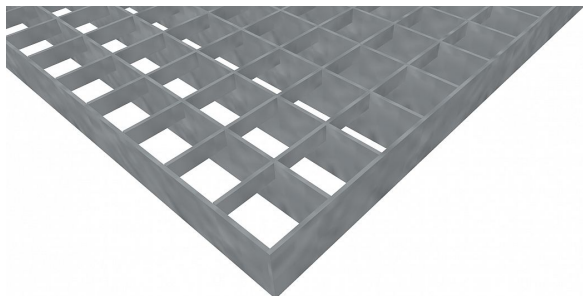

Podlahové rošty PR-33/33-30/3 - ocel-zinkovaná - 600x1000

» Mřížové pororošty » Lisované pororošty (PR) » oko 33/33

Popis

Lisované podlahové rošty s nosným páskem 30/3 mm, kde první údaj udává výšku a druhý sílu nosných pásků. Rozteč oka podlahového roštu je 33/33 mm, kde opět první údaj udává osovou rozteč nosných pásků a druhý údaj je pak osová rozteč nenosných prutů. Světlost oka je 30/31 mm.

Podlahový rošt je standardně lemovaný ze všech stran páskem o síle nosného pásku, v tomto případě se jedná o pásek 30/3.

Jako výrobní materiál je použita ocel DIN ST37.2 (S235JR nebo také ČSN 11373) v povrchové úpravě žárovým zinkováním dle EN ISO 1461.

Protiskuzové provedení podlahového roštu není realizováno.

Nosná délka podlahového roštu je 600 mm. Světlá vzdálenost podpor konstrukce pod podlahovým roštem by měla být 540 mm, jelikož rošt by měl na každé straně nosné délky ležet 30 mm na konstrukci. Nosná šířka podlahového roštu je 1000 mm.

Dostupnost na hlavním skladě:

Na objednávku
na cestě 1,00 ks

Parametry

Kód produktu	110.3333.0211
Hmotnost	17,31 Kg
Typ výrobku	Lisovaný pororošt (PR)
Detail typu	33/33 - rozteče nosných 33 mm / rozpěrných 33 mm
Nosný pásek	výška 30 mm, síla 3 mm
Materiál	ocel S235 (1.0039 / ST37.2) - žárově zinkovaná (Zn)
Protiskluz	bez protiskluzu
Délka (mm)	600
Šířka (mm)	1 000
Obvyklá dostupnost	obvykle do 28-35 dnů
Fv - rovnoměrné zatížení (Kg/m ²)	4 320,00
Fp - zatížení osamělým břemenem (Kg)	475,00
www	www.RODIF.cz/podlahove-rosty/lisovane-rosty-pr