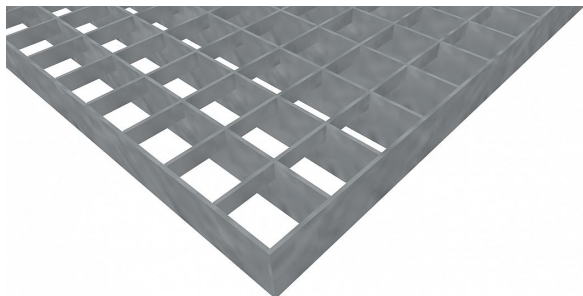

Podlahové rošty PR-33/33-30/3 - ocel-zinkovaná - 500x1000

» Mřížové pororošty » Lisované pororošty (PR) » oko 33/33

Popis

Lisované podlahové rošty s nosným páskem 30/3 mm, kde první údaj udává výšku a druhý sílu nosných pásků. Rozteč oka podlahového roštu je 33/33 mm, kde opět první údaj udává osovou rozteč nosných pásků a druhý údaj je pak osová rozteč nenosných prutů. Světlost oka je 30/31 mm.

Podlahový rošt je standardně lemovaný ze všech stran páskem o síle nosného pásku, v tomto případě se jedná o pásek 30/3.

Jako výrobní materiál je použita ocel DIN ST37.2 (S235JR nebo také ČSN 11373) v povrchové úpravě žárovým zinkováním dle EN ISO 1461.

Protiskuzové provedení podlahového roštu není realizováno.

Nosná délka podlahového roštu je 500 mm. Světlá vzdálenost podpor konstrukce pod podlahovým roštem by měla být 440 mm, jelikož rošt by měl na každé straně nosné délky ležet 30 mm na konstrukci. Nenosná šířka podlahového roštu je 1000 mm.

Kód produktu	110.3333.0210
Nenosná šířka (mm)	1 000
Hmotnost	14,42 Kg
Obvyklá dostupnost	obvykle do 28-35 dnů

Lisovaný podlahový rošt (PR), 33/33 - rozteče nosných 33 mm / rozpěrných 33 mm, výška 30 mm, síla 3 mm, ocel S235JR (ST37.2 nebo také ČSN 11373) v povrchové úpravě žárovým zinkováním dle EN ISO 1461, bez protiskluzu.