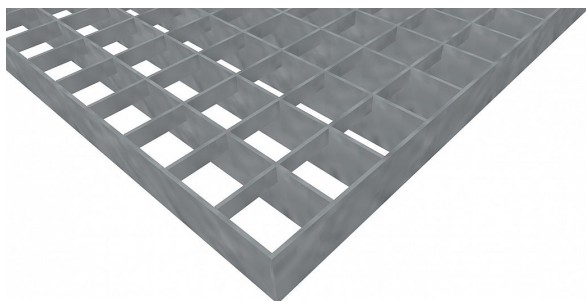

# Podlahové rošty PR-33/33-30/3 - ocel-zinkovaná - 300x1000

» Mřížové pororošty » Lisované pororošty (PR) » oko 33/33

## Popis

**Lisované podlahové rošty** s nosným páskem 30/3 mm, kde první údaj udává výšku a druhý sílu nosných pásků. Rozteč oka podlahového roštu je 33/33 mm, kde opět první údaj udává osovou rozteč nosných pásků a druhý údaj je pak osová rozteč nenosných prutů. Světlost oka je 30/31 mm.

**Podlahový rošt** je standardně lemovaný ze všech stran páskem o síle nosného pásku, v tomto případě se jedná o pásek 30/3.

Jako výrobní materiál je použita ocel DIN ST37.2 (S235JR nebo také ČSN 11373) v povrchové úpravě žárovým zinkováním dle EN ISO 1461.

Protiskuzové provedení podlahového roštu není realizováno.

Nosná délka podlahového roštu je 300 mm. Světla vzdálenost podpor konstrukce pod podlahovým roštem by měla být 240 mm, jelikož rošt by měl na každé straně nosné délky ležet 30 mm na konstrukci. Nenosná šířka podlahového roštu je 1000 mm.