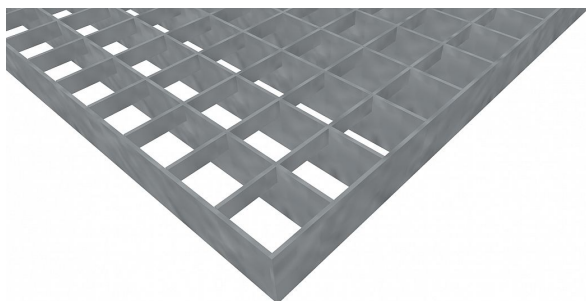

# Podlahové rošty PR-33/33-30/3 - ocel-zinkovaná - 250x1000

» Mřížové pororošty » Lisované pororošty (PR) » oko 33/33

## Popis

**Lisované podlahové rošty** s nosným páskem 30/3 mm, kde první údaj udává výšku a druhý sílu nosných pásků. Rozteč oka podlahového roštu je 33/33 mm, kde opět první údaj udává osovou rozteč nosných pásků a druhý údaj je pak osová rozteč nenosných prutů. Světlost oka je 30/31 mm.

**Podlahový rošt** je standardně lemovaný ze všech stran páskem o síle nosného pásku, v tomto případě se jedná o pásek 30/3.

Jako výrobní materiál je použita ocel DIN ST37.2 (S235JR nebo také ČSN 11373) v povrchové úpravě žárovým zinkováním dle EN ISO 1461.

Protiskuzové provedení podlahového roštu není realizováno.

Nosná délka podlahového roštu je 250 mm. Světla vzdálenost podpor konstrukce pod podlahovým roštem by měla být 190 mm, jelikož rošt by měl na každé straně nosné délky ležet 30 mm na konstrukci. Nenosná šířka podlahového roštu je 1000 mm.