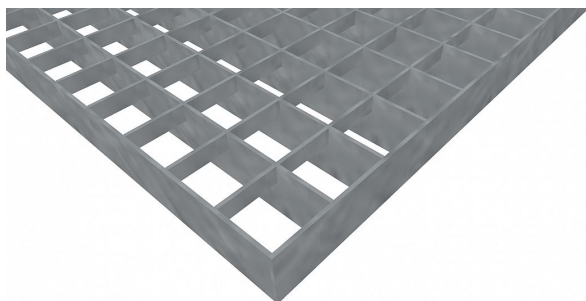

# Podlahové rošty PR-33/33-30/3 - ocel-zinkovaná - 200x1000

» Mřížové pororošty » Lisované pororošty (PR) » oko 33/33

## Popis

**Lisované podlahové rošty** s nosným páskem 30/3 mm, kde první údaj udává výšku a druhý sílu nosných pásků. Rozteč oka podlahového roštu je 33/33 mm, kde opět první údaj udává osovou rozteč nosných pásků a druhý údaj je pak osová rozteč nenosných prutů. Světlost oka je 30/31 mm.

**Podlahový rošt** je standardně lemovaný ze všech stran páskem o síle nosného pásku, v tomto případě se jedná o pásek 30/3.

Jako výrobní materiál je použita ocel DIN ST37.2 (S235JR nebo také ČSN 11373) v povrchové úpravě žárovým zinkováním dle EN ISO 1461.

Protiskuzové provedení podlahového roštu není realizováno.

Nosná délka podlahového roštu je 200 mm. Světla vzdálenost podpor konstrukce pod podlahovým roštem by měla být 140 mm, jelikož rošt by měl na každé straně nosné délky ležet 30 mm na konstrukci. Nenosná šířka podlahového roštu je 1000 mm.