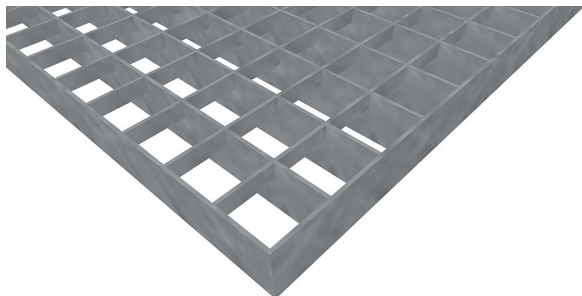

Podlahové rošty PR-33/33-30/3 - ocel-zinkovaná - 1200x1000

» Mřížové pororošty » Lisované pororošty (PR) » oko 33/33

Popis

Lisované podlahové rošty s nosným páskem 30/3 mm, kde první údaj udává výšku a druhý sílu nosných pásků. Rozteč oka podlahového roštu je 33/33 mm, kde opět první údaj udává osovou rozteč nosných pásků a druhý údaj je pak osová rozteč nenosných prutů. Světlost oka je 30/31 mm.

Podlahový rošt je standardně lemovaný ze všech stran páskem o síle nosného pásku, v tomto případě se jedná o pásek 30/3.

Jako výrobní materiál je použita ocel DIN ST37.2 (S235JR nebo také ČSN 11373) v povrchové úpravě žárovým zinkováním dle EN ISO 1461.

Protiskuzové provedení podlahového roštu není realizováno.

Nosná délka podlahového roštu je 1200 mm. Světlá vzdálenost podpor konstrukce pod podlahovým roštem by měla být 1140 mm, jelikož rošt by měl na každé straně nosné délky ležet 30 mm na konstrukci. Nenosná šířka podlahového roštu je 1000 mm.

Dostupnost na hlavním skladě: Na objednávku

Parametry

Kód produktu	110.3333.0218
Hmotnost	34,62 Kg
Typ výrobku	Lisovaný pororošt (PR)
Detail typu	33/33 - rozteče nosných 33 mm / rozpěrných 33 mm
Nosný pásek	výška 30 mm, síla 3 mm
Materiál	ocel S235 (1.0039 / ST37.2) - žárově zinkovaná (Zn)
Protiskluz	bez protiskluzu
Délka (mm)	1 200
Šířka (mm)	1 000
Obvyklá dostupnost	obvykle do 28-35 dnů
Fv - rovnoměrné zatížení (Kg/m ²)	1 080,00
Fp - zatížení osamělým břemenem (Kg)	216,00
www	www.RODIF.cz/podlahove-rosty/lisovane-rosty-pr