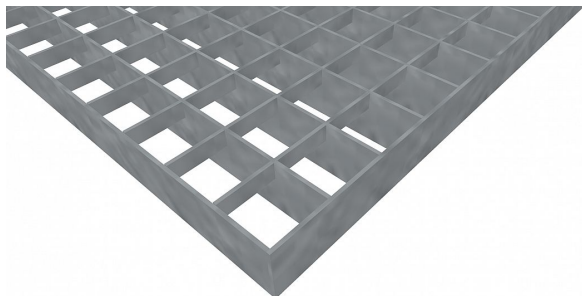

Podlahové rošty PR-33/33-30/3 - ocel-zinkovaná - 1100x1000

» Mřížové pororošty » Lisované pororošty (PR) » oko 33/33

Popis

Lisované podlahové rošty s nosným páskem 30/3 mm, kde první údaj udává výšku a druhý sílu nosných pásků. Rozteč oka podlahového roštu je 33/33 mm, kde opět první údaj udává osovou rozteč nosných pásků a druhý údaj je pak osová rozteč nenosných prutů. Světlost oka je 30/31 mm.

Podlahový rošt je standardně lemovaný ze všech stran páskem o síle nosného pásku, v tomto případě se jedná o pásek 30/3.

Jako výrobní materiál je použita ocel DIN ST37.2 (S235JR nebo také ČSN 11373) v povrchové úpravě žárovým zinkováním dle EN ISO 1461.

Protiskuzové provedení podlahového roštu není realizováno.

Nosná délka podlahového roštu je 1100 mm. Světlá vzdálenost podpor konstrukce pod podlahovým roštem by měla být 1040 mm, jelikož rošt by měl na každé straně nosné délky ležet 30 mm na konstrukci. Nenosná šířka podlahového roštu je 1000 mm.

Kód produktu	110.3333.0217
Nenosná šířka (mm)	1 000
Hmotnost	31,73 Kg
Obvyklá dostupnost	obvykle do 28-35 dnů

Lisovaný podlahový rošt (PR), 33/33 - rozteče nosných 33 mm / rozpěrných 33 mm, výška 30 mm, síla 3 mm, ocel S235JR (ST37.2 nebo také ČSN 11373) v povrchové úpravě žárovým zinkováním dle EN ISO 1461, bez protiskluzu.